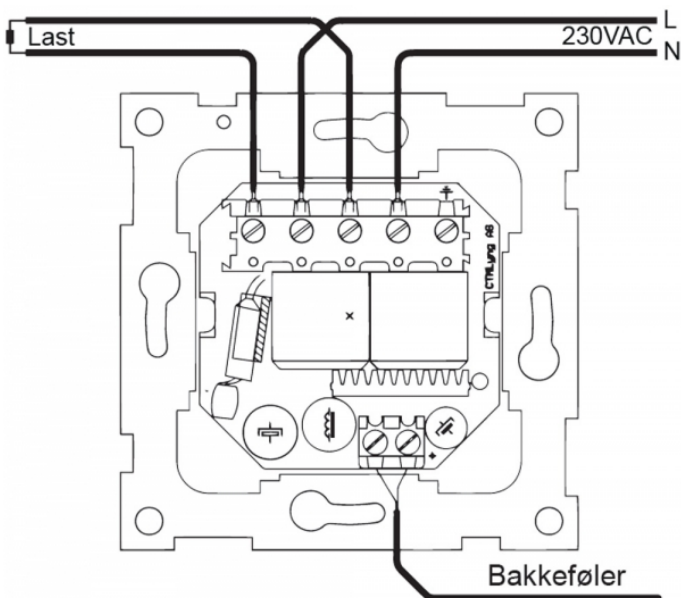

Koblingskjema

CTM Lyng AS, Verkstedveien 19, 7125 Vanvikan
Tlf: 74 85 55 10 Epost: mail@ctmlyng.no Internett: www.ctmlyng.no
Org.nr.: NO 936 285 244 MVA