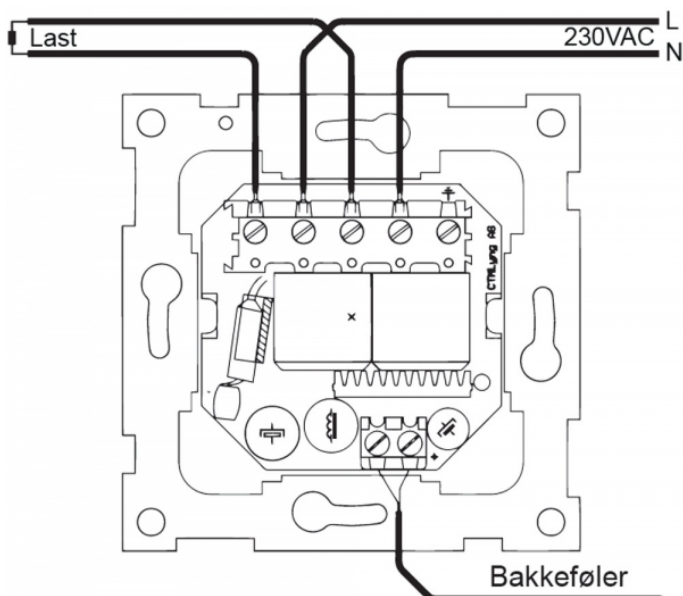

Koblingsskjema

CTM Lyng AS, Verkstedveien 19, 7125 Vanvikan
Tlf: 74 85 55 10 Epost: mail@ctmlyng.no Internett: www.ctmlyng.no
Org.nr.: NO 936 285 244 MVA