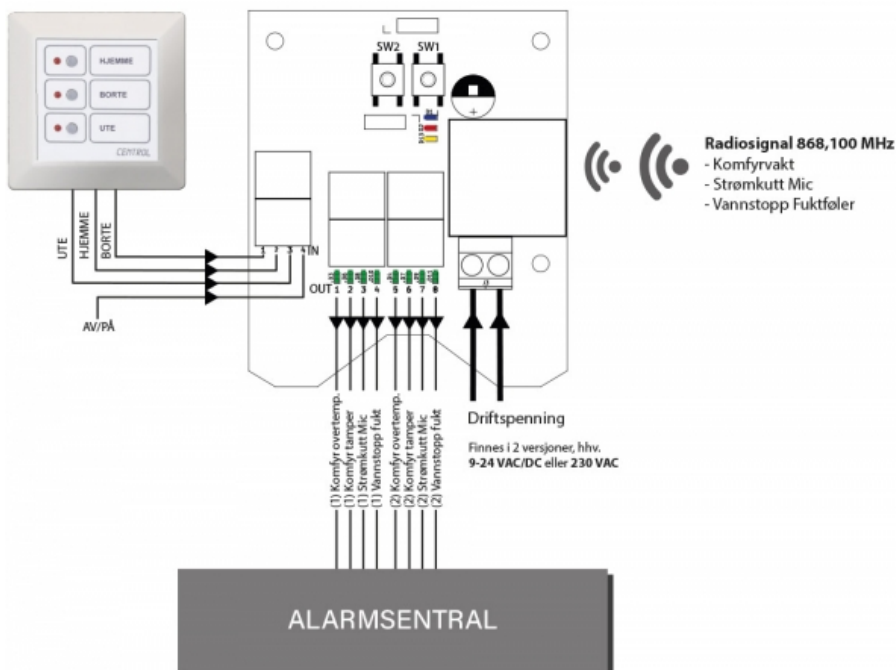

Produkt: Kommunikasjonsadapter 230V AC
El.nr.: 6251613

Beskrivelse

"Radio til Potfree"-adapter som muliggjør tilkobling av trådløse enheter til SD-anlegg, brann-/alarmsentral, smarthus-løsninger, KNX etc.

Lytter på inntil 8 trådløse enheter, f.eks. komfyrvakt, fuktføler og mic (strømkutt) for varsling av alarmer til eksterne systemer.

Adapteren har også innganger for å sette enkelte parede trådløse enheter i f.eks. Hjemme/Ute/Borte-modus.

Teknisk

Driftspenning: 230VAC ±10% 50/60Hz

Utganger: 8 (pot.fri)

Innganger: 4

RF: 868.100 MHz +5 dBm Rekkevidde inntil 30 meter

Kapsling: IP44

Dimensjoner: 95x73x37mm (HxBxD)

Koblings skjema