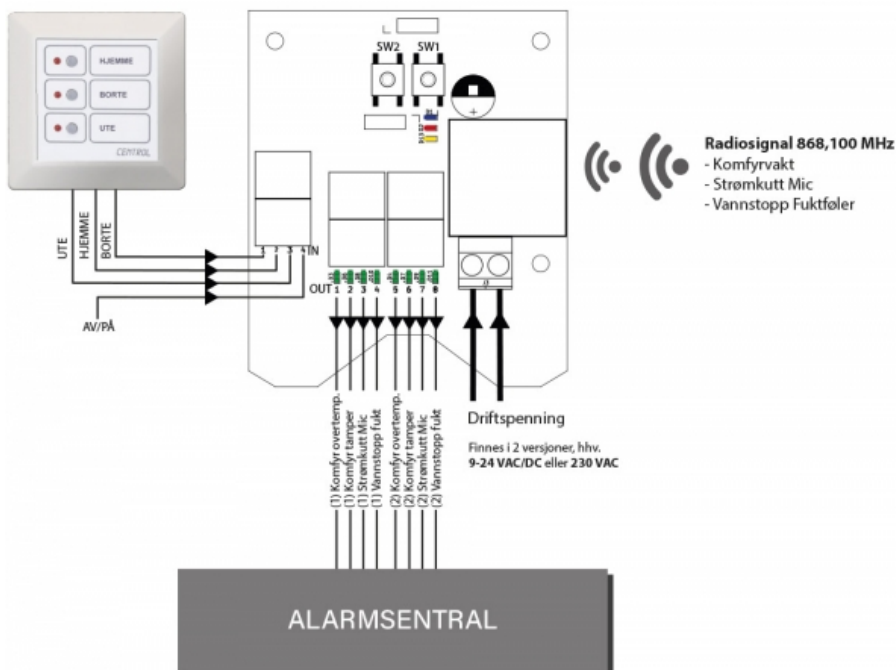

Produkt: Kommunikasjonsadapter 9-24V AC-DC
El.nr.: 6251614

Beskrivelse

"Radio til Potfree"-adapter som muliggjør tilkobling av trådløse enheter til SD-anlegg, brann-/alarmsentral, smarthus-løsninger, KNX etc.

Lytter på inntil 8 trådløse enheter, f.eks. komfyrvakt, fuktføler og mic (strømkutt) for varsling av alarmer til eksterne systemer.

Adapteren har også innganger for å sette enkelte parede trådløse enheter i f.eks. Hjemme/Ute/Borte-modus.

Teknisk

Driftspenning: 9-24V AC/DC

Utganger: 8 (pot.fri)

Innganger: 4

RF: 868.100 MHz +5 dBm Rekkevidde inntil 30 meter

Kapsling: IP44

Dimensjoner: 95x73x37mm (HxBxD)

Koblingskjema