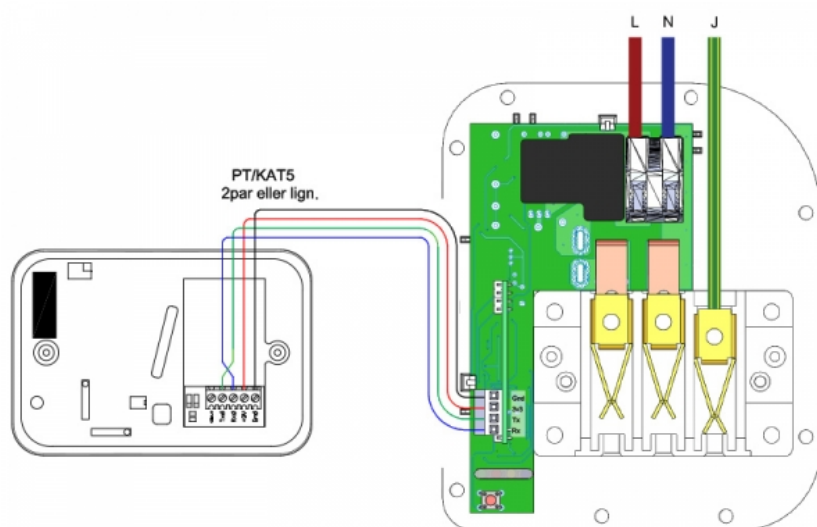

Produkt: Komfyrvakt mKomfy 25C

El.nr.: 6251670

Beskrivelse

Fastmontert komfyrvakt er et sikkerhetsprodukt som overvåker platetoppen/ komfyren. Den har en todelt sikkerhetsfunksjon: Timerfunksjon og vakt for overtemperatur. Mkomfy har tampersikring.

Mkomfy består av to moduler; én komfyrvaktssensor (som monteres på vegg over komfyr) og én komfyrstikk som kobles til platetopp/ komfyr.

Teknisk

Spenning: 230 VAC +10/-20 %

Maks last: 25A

Koblings skjema

CTM Lyng AS, Verkstedveien 19, 7125 Vanvikan
Tlf: 74 85 55 10 Epost: mail@ctmlyng.no Internett: www.ctmlyng.no
Org.nr.: NO 936 285 244 MVA