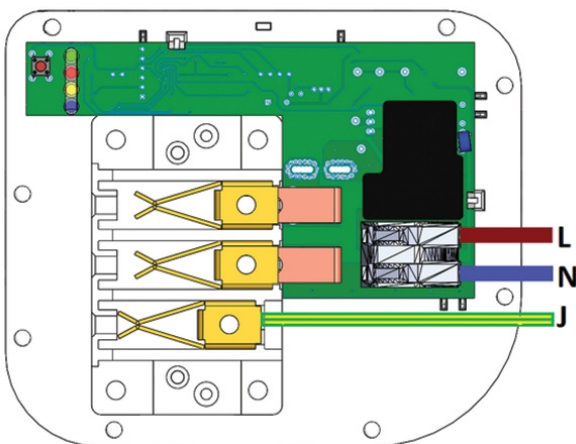

Produkt: Komfyrvakt mKomfy 25R
El.nr.: 6251680

Beskrivelse

Komfyrvakt er et sikkerhetsprodukt som overvåker platetoppen/ komfyren. Den har en todelt sikkerhetsfunksjon: Timerfunksjon og vakt for overtemperatur. Mkomfy har tampersikring.

Mkomfy består av to moduler; én komfyrvaktensensor (som monteres på vegg over komfyr) og én komfyrstikk som kobles til platetopp/ komfyr.

Teknisk

Stikk

Spenning: 230 VAC +10/-20%

Maks last: 25A

Dimensjoner: 138x117x80 mm

Sensor

Batteri: 3 x AA

Batteribytte: 5 år

RF: 868.100 Mhz / +5 dBm

Koblingsskjema

CTM Lyng AS, Verkstedveien 19, 7125 Vanvikan
Tlf: 74 85 55 10 Epost: mail@ctmlyng.no Internett: www.ctmlyng.no
Org.nr.: NO 936 285 244 MVA