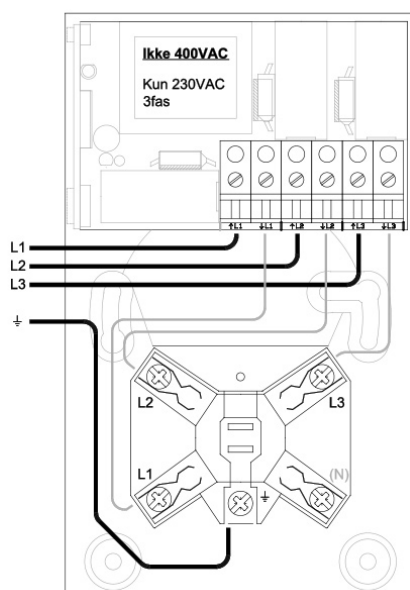

Produkt: Komfyrvakt mKomfy 230R

El.nr.: 6251684

Beskrivelse

Fastmontert komfyrvakt er et sikkerhetsprodukt som overvåker platetoppen/ komfyren. Den har en todelt sikkerhetsfunksjon: Timerfunksjon og vakt for overtemperatur. Mkomfy har tampersikring.

Mkomfy består av to moduler; én komfyrvaktssensor (som monteres på vegg over komfyr) og én komfyrstikk som kobles til platetopp/ komfyr.

Teknisk

Stikk

Spenning: 230 VAC 3-fas

Maks last: 16 A

Dimensjoner: 150x90 mm

Sensor

Batteri: 3 x AAA

Batteribytte: 5 år

RF: 868.100 Mhz / +5 dBm

Koblings skjema

CTM Lyng AS, Verkstedveien 19, 7125 Vanvikan
Tlf: 74 85 55 10 Epost: mail@ctmlyng.no Internett: www.ctmlyng.no
Org.nr.: NO 936 285 244 MVA