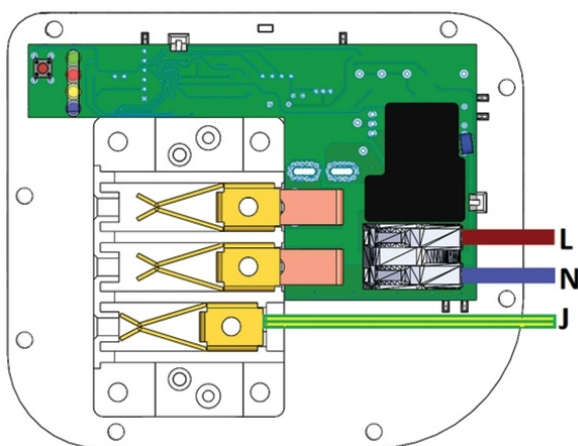

Koblingsskjema

CTM Lyng AS, Verkstedveien 19, 7125 Vanvikan
Tlf: 74 85 55 10 Epost: mail@ctmlyng.no Internett: www.ctmlyng.no
Org.nr.: NO 936 285 244 MVA