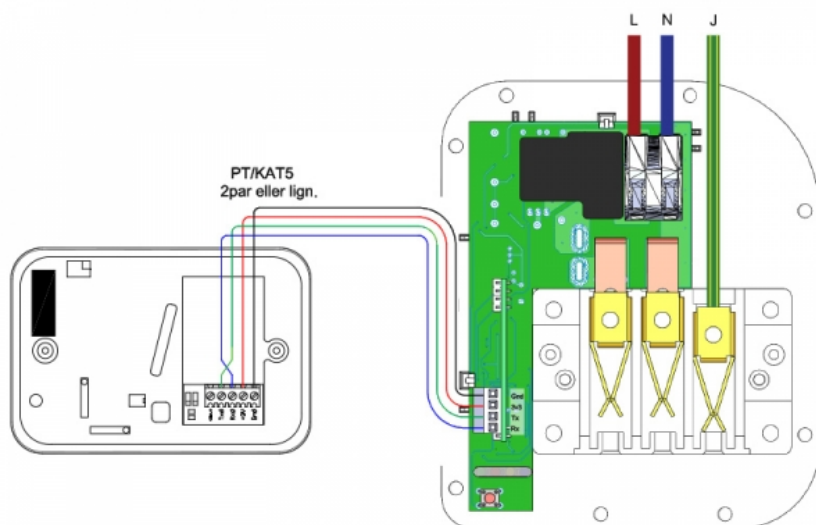

Koblingskjema

CTM Lyng AS, Verkstedveien 19, 7125 Vanvikan
Tlf: 74 85 55 10 Epost: mail@ctmlyng.no Internett: www.ctmlyng.no
Org.nr.: NO 936 285 244 MVA