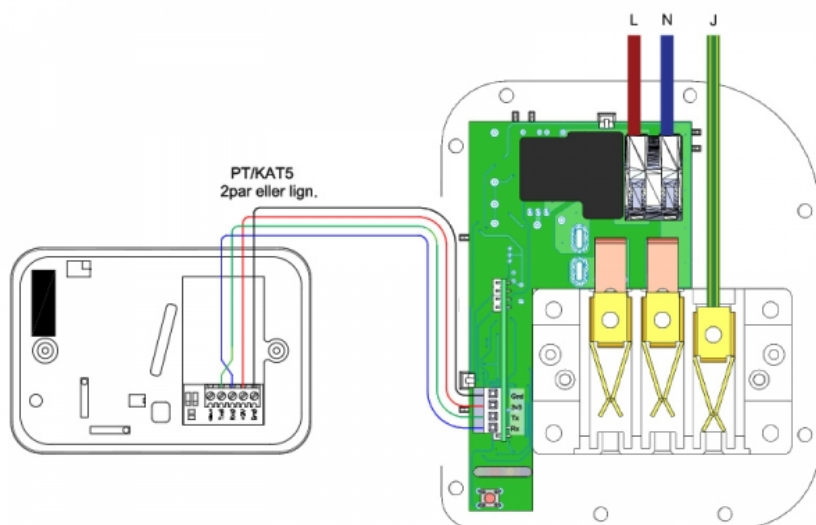

Produkt: Komfyrvakt mKomfy 25C-Si

El.nr.: 6251695

Beskrivelse

Fastmontert komfyrvakt er et sikkerhetsprodukt som overvåker platetoppen/ komfyren. Den har en todelt sikkerhetsfunksjon: Timerfunksjon og vakt for overtemperatur. Mkomfy har tampersikring.

Mkomfy består av to moduler; én komfyrvaktssensor (som monteres på vegg over komfyr) og én komfyrstikk som platetoppen kobles til.

Teknisk

Spenning: 230 VAC +10/-20 %

Maks last: 25A

Koblingskjema

CTM Lyng AS, Verkstedveien 19, 7125 Vanvikan
Tlf: 74 85 55 10 Epost: mail@ctmlyng.no Internett: www.ctmlyng.no
Org.nr.: NO 936 285 244 MVA