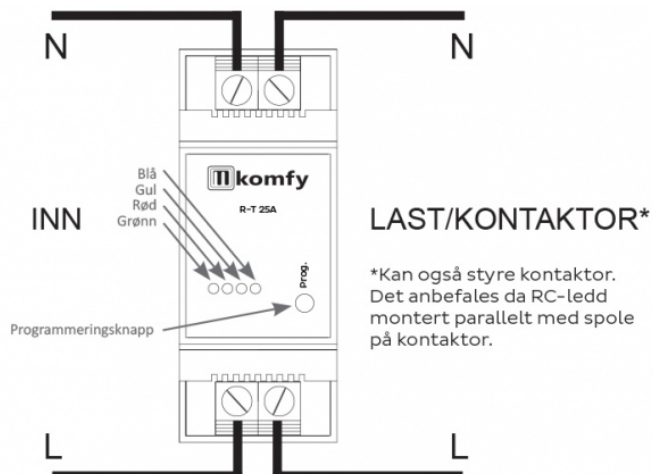

Koblingsskjema

CTM Lyng AS, Verkstedveien 19, 7125 Vanvikan
Tlf: 74 85 55 10 Epost: mail@ctmlyng.no Internett: www.ctmlyng.no
Org.nr.: NO 936 285 244 MVA