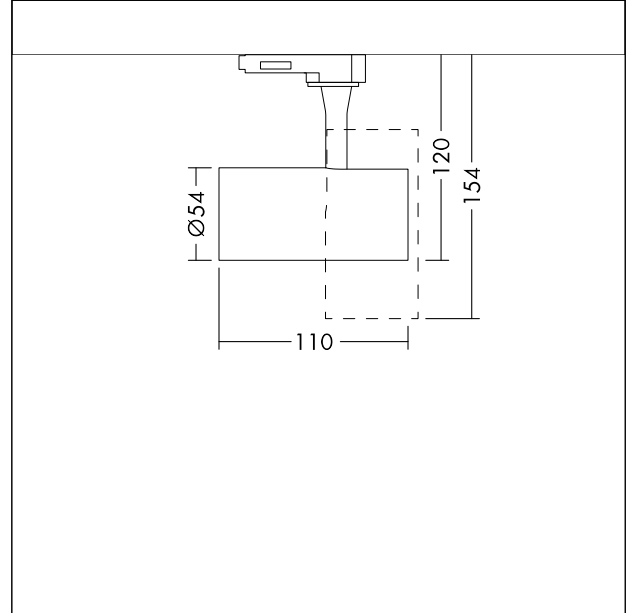

LED-spotlight

LED-spotlight for definert effektbelysning. Utstrålingsvinkel 38° for bruk i butikker og på utstillinger. Lumenverdien i alle retninger: 1400 lm Luminaire input power: 15 W. Armatureffektivitet: 94 lm/W. Levetid: 50 000 t ved L70. Fargegjengivelse Ra > 90, fargetemperatur 3000 K, Chromaticity tolerance (initial MacAdam): 3. 3-faset Global-lysskinneadapter. Spotlight kan roteres 350° og vippes 90°. Armaturhus i hvit (RAL 9016) presstøpt aluminiumslegering, med integrert omformer. Mål: 110 x 54 x 154 mm, vekt: 0,32 kg.

TE_LUCA_F_S_PERSP.jpg

TE_LUCA_M_S.wmf

Lysfordeling

STD - standard

TE_LUCA_S_38°_930.ltd

- Lyskilde: LED
- Lysutbytte fra armatur*: 1404 lm
- Armatureffektivitet*: 94 lm/W
- Ra min.: 90
- Motsvarende fargetemperatur: 3000 Kelvin
- Chromaticity tolerance (initial MacAdam): 3
- Rated median useful life*: L70 50000h at 25°C
- Forkobling: 1x LED_Con
- Luminaire input power*: 15 W Effektfaktor = 0,52
- Dimming: Fixed output
- Total harmonic distortion (THD): 18,00 %