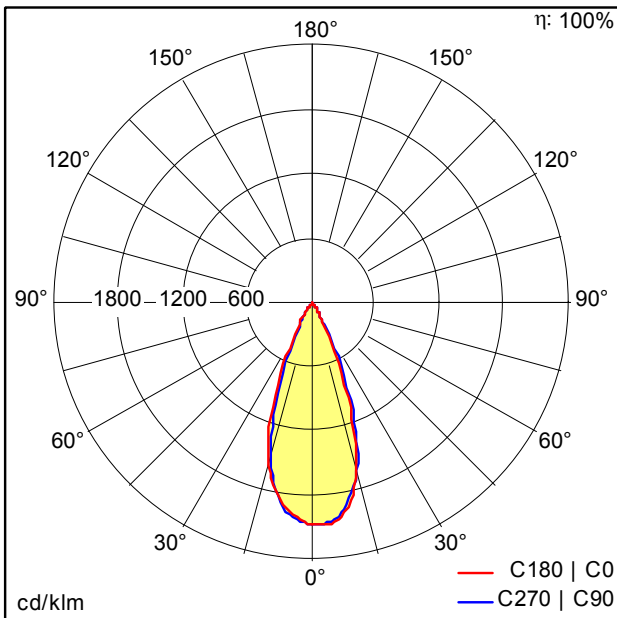

LED-spotlight

LED-spotlight for definert effektbelysning. Utstrålingsvinkel 38° for bruk i butikker og på utstillinger. Lumenverdien i alle retninger: 1400 lm Luminaire input power: 15 W. Armatureffektivitet: 94 lm/W. Levetid: 50 000 t ved L70. Fargegjengivelse Ra > 90, fargetemperatur 3000 K, Chromaticity tolerance (initial MacAdam): 3. 3-faset Global-lysskinneadapter. Spotlight kan roteres 350° og vippes 90°. Armaturhus i hvit (RAL 9016) presstøpt aluminiumslegering, med integrert omformer. Mål: 110 x 54 x 154 mm, vekt: 0,32 kg.

TE_LUCA_F_S_PERSP.jpg

TE_LUCA_M_S.wmf

Lysfordeling

STD - standard

TE_LUCA_S_38°_930.ltd

- Lyskilde: LED
- Lysutbytte fra armatur*: 1404 lm
- Armatureffektivitet*: 94 lm/W
- Ra min.: 90
- Motsvarende fargetemperatur: 3000 Kelvin
- Chromaticity tolerance (initial MacAdam): 3
- Rated median useful life*: L70 50000h at 25°C
- Forkobling: 1x LED_Con
- Luminaire input power*: 15 W Effektfaktor = 0,52
- Dimming: Fixed output
- Total harmonic distortion (THD): 18,00 %