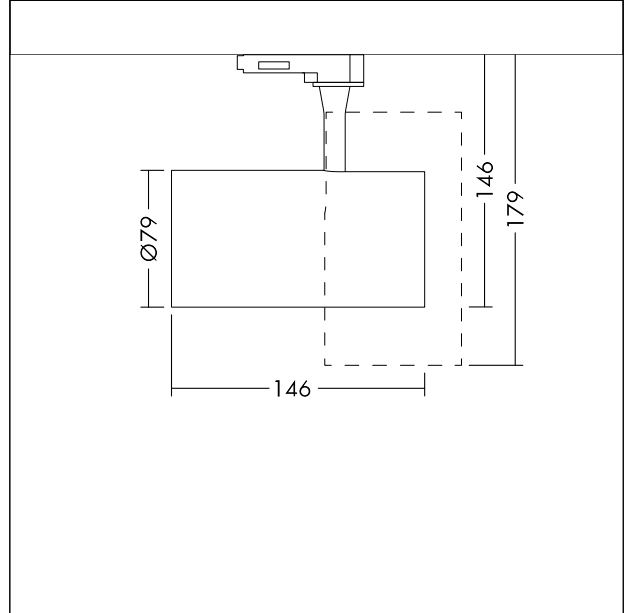

LED-spotlight

LED-spotlight for definert effektbelysning. Utstrålingsvinkel 38° for bruk i butikker og på utstillinger. Lumenverdien i alle retninger: 3200 lm Luminaire input power: 34 W. Armatureffektivitet: 94 lm/W. Levetid: 50 000 t ved L70. Fargegjengivelse Ra > 90, fargetemperatur 3000 K, Chromaticity tolerance (initial MacAdam): 3. 3-faset Global-lysskinneadapter. Spotlight kan roteres 350° og vippes 90°. Armaturhus i hvit (RAL 9016) presstøpt aluminiumslegering, med integrert omformer. Mål: 146 x 79 x 179 mm, vekt: 0,7 kg.

TE_LUCA_F_L_PERSP.jpg

TE_LUCA_M_L.wmf

Lysfordeling

STD - standard

TE_LUCA_L_38°_930.ltd

- Lyskilde: LED
- Lysutbytte fra armatur*: 3213 lm
- Armatureffektivitet*: 94 lm/W
- Ra min.: 90
- Motsvarende fargetemperatur: 3000 Kelvin
- Chromaticity tolerance (initial MacAdam): 3
- Rated median useful life*: L70 50000h at 25°C
- Forkobling: 1x LED_Con
- Luminaire input power*: 34 W Effektfaktor = 0,97
- Dimming: Fixed output
- Total harmonic distortion (THD): 18,00 %