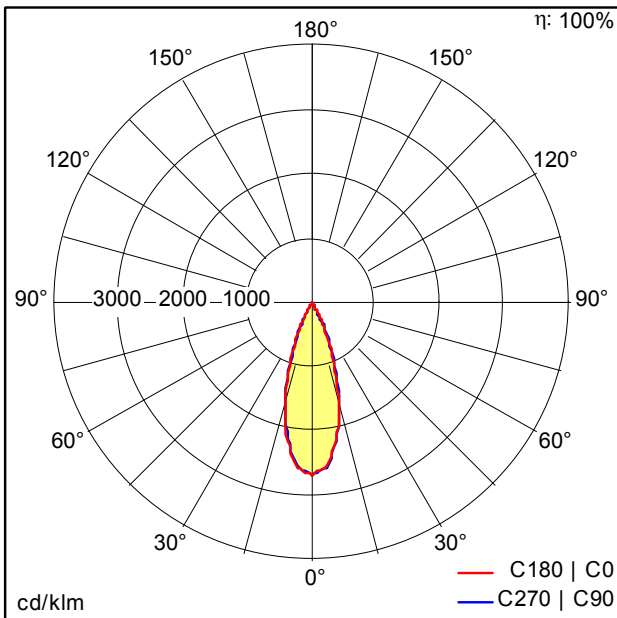

LED-spotlight

LED-spotlight for definert effektbelysning. Utstrålingsvinkel 38° for bruk i butikker og på utstillinger. Lumenverdien i alle retninger: 3200 lm Luminaire input power: 34 W. Armatureffektivitet: 94 lm/W. Levetid: 50 000 t ved L70. Fargegjengivelse Ra > 90, fargetemperatur 3000 K, Chromaticity tolerance (initial MacAdam): 3. 3-faset Global-lysskinneadapter. Spotlight kan roteres 350° og vippes 90°. Armaturhus i hvit (RAL 9016) presstøpt aluminiumslegering, med integrert omformer. Mål: 146 x 79 x 179 mm, vekt: 0,7 kg.

TE_LUCA_F_L_PERSP.jpg

TE_LUCA_M_L.wmf

Lysfordeling

STD - standard

TE_LUCA_L_38°_930.ltd

- Lyskilde: LED
- Lysutbytte fra armatur*: 3213 lm
- Armatureffektivitet*: 94 lm/W
- Ra min.: 90
- Motsvarende fargetemperatur: 3000 Kelvin
- Chromaticity tolerance (initial MacAdam): 3
- Rated median useful life*: L70 50000h at 25°C
- Forkobling: 1x LED_Con
- Luminaire input power*: 34 W Effektfaktor = 0,97
- Dimming: Fixed output
- Total harmonic distortion (THD): 18,00 %

Alle verdier merket med * er merkeverdi. Luminous flux and connected electrical load are subject to an initial tolerance of +/- 10%. Med mindre annet er oppgitt, gjelder verdiene for en omgivelsestemperatur på 25 °C.