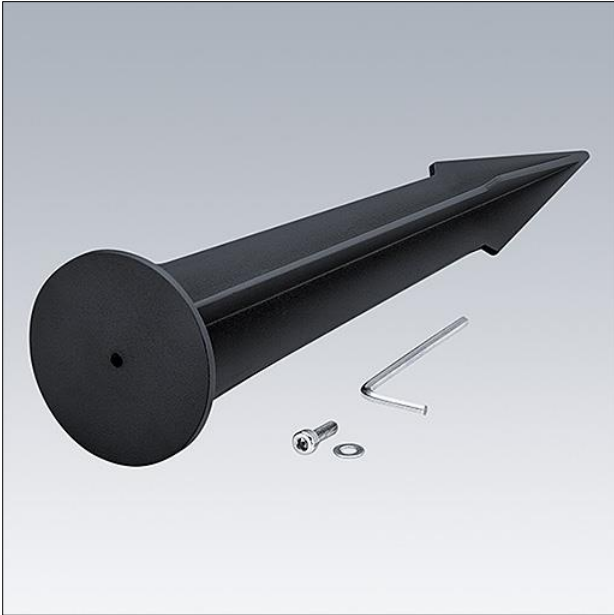

Tilbehør

Tilbehør for ytterligere monteringsmuligheter på bakkenivå.
Vekt: 0,14 kg

TE_LEONIEVARIOFLEX_F_SPIKE.jpg