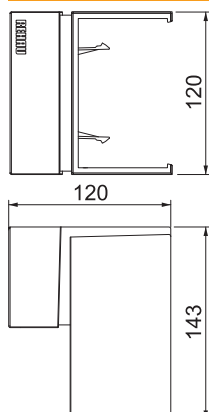

Teknisk datablad

Innerhjørne SIGNA BASE IE 70110

Art.nr. 6132751

Innerhjørne som tilbehør for retningsending til brystningskanalen SIGNA BASE.
Snittoverdekkende innerhjørne for låsing på underdelen. Vinkeljusterbar.

PC/
ABS

Polykarbonat/Akrylnitril-butadien-styrol

Stamdata

Art-nr.	6132751
Type	BRK IE70110 rws
Dimensjon	120x143x120
Farge	ren hvit
RAL-nummer	9010
Materiale	Polykarbonat/Akrylnitril-butadien-styrol
Materiale kortnavn	PC/ABS
Minste salgsenhet	1 Stykk
Vekt	14,48 kg/100 stk.

Tekniske data

Lengde	120,00 mm
Bredde	120,00 mm
Høyde	143,00 mm
Utførelse	Kuppelform
Form	asymmetrisk
Halogenfri	<input checked="" type="checkbox"/>
Kabelholder-klemme	<input type="checkbox"/>
Kanalsammenkobler	<input type="checkbox"/>
Monteringstype overdeler	overgripende
Monteringshull i bunnen	<input type="checkbox"/>
Beskyttelsesfolie	<input type="checkbox"/>
Vinkelområde	85,00 - 93,00 °