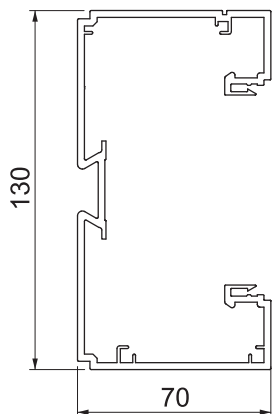

## Installasjonskanaler SIGNA BASE 70130

Art.nr. 6132726

Kanalunderdel til brystningskanalen SIGNA BASE for skjult kabelføring og montering av apparater innendørs. Leveringsomfanget inkluderer 2 kanalkoblinger.

Kanalunderdel med bunnperforering for direkte veggmontering. Utfør retningsendringer med tilbehøret og lukk kanalendene med endestykkene.

**PVC** polyvinylklorid

Produkt tekst standarder	Testet iht. DIN EN 50085-1 og DIN EN 50085-2-1.
Produkttekst leveringsomfang	Under- og overdel må bestilles separat.

### Stamdata

Art.-nr.	6132726
Type	BRK 70130 rws
Farge	ren hvit
RAL-nummer	9010
Materiale	Polyvinylklorid
Materiale kortnavn	PVC
Minste salgsenhet	2 m
Vekt	130,35 kg/100 m

### Tekniske data

Lengde	2.000,00 mm
Bredde	130,00 mm
Høyde	70,00 mm
Antall overdeler	1
Antall pluggbare skillevegger	1
Utførelse bakvegg (innside)	gjennomgående DIN-skinne
Rektangulær Konstruksjon	<input checked="" type="checkbox"/>
Halogenfri	<input type="checkbox"/>
Kabelholder-klemme	<input type="checkbox"/>
Kanalsammenkobler	<input checked="" type="checkbox"/>
Monteringstype overdeler	ligger innvendig
Monteringshull i bunnen	<input checked="" type="checkbox"/>
Nytte- tverrsnitt	7.456,00 mm <sup>2</sup>
Overdelens bredde	80 mm
Overdelbredde 2	0,00 mm
Overdelbredde 3	0,00 mm
Overdel medfølger	<input type="checkbox"/>
Beskyttelsesfolie	<input checked="" type="checkbox"/>
Symmetrisk	<input checked="" type="checkbox"/>