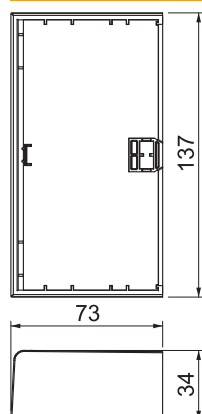

## Endestykke SIGNA BASE ES 70130

Art.nr. 6132778

Endestykke som tilbehør for brystningskanalen SIGNA BASE.  
For en ryddig avslutning av kanalsystemet.

PC/  
ABS

Polykarbonat/Akrylnitril-butadien-styrol

### Stamdata

Art.nr.	6132778
Type	BRK ES70130 rws
Dimensjon	34x137x73
Farge	ren hvit
RAL-nummer	9010
Materiale	Polykarbonat/Akrylnitril-butadien-styrol
Materiale kortnavn	PC/ABS
Minste salgsenhet	1 Stykk
Vekt	5,68 kg/100 stk.

### Tekniske data

Lengde	34,00 mm
Bredde	137,00 mm
Høyde	73,00 mm
Utførelse	symmetrisk
Monteringsteknikk	Kan klikkes på
Egnet for	venstre/høyre
Halogenfri	<input checked="" type="checkbox"/>
Snittkasjering	<input checked="" type="checkbox"/>
Beskyttelsesfolie	<input type="checkbox"/>