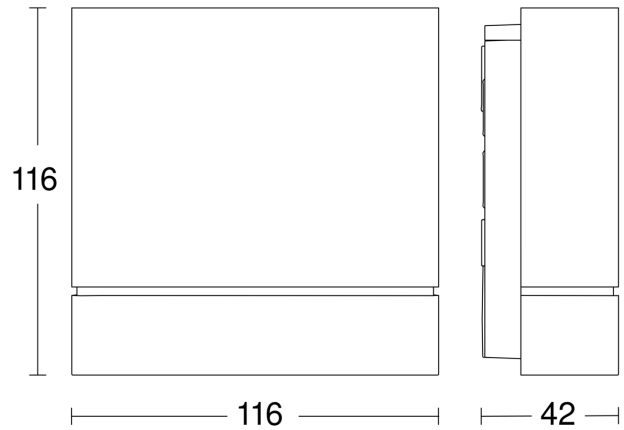

Technische Daten

Abmessungen (L x B x H)	42 x 116 x 116 mm	LED Lampen > 2 W < 8 W	64 W
Mit Bewegungsmelder	Ja	LED Lampen > 8 W	64 W
Herstellergarantie	3 Jahre	Kapazitive Belastung in μF	88 μF
Einstellungen via	Bluetooth, Smartphone, Tablet	Eigenverbrauch	0,6 W
Mit Fernbedienung	Nein	Technologie, Sensoren	Lichtsensor, Passiv Infrarot
Variante	anthrazit	Montagehöhe	1,80 – 2,5 m
VPE1, EAN	4007841067274	Montagehöhe max	2,50 m
Ausführung	Bewegungsmelder	optimale Montagehöhe	2 m
Anwendung, Ort	Außenbereich	Erfassungswinkel	180 °
Anwendung, Raum	Außenbereich, Garten, Hauseingang, Hof & Einfahrt, Rund ums Haus, Terrasse / Balkon, Flur / Gang, Innenbereich	Öffnungswinkel	90 °
Farbe	Anthrazit	Unterkriechschutz	Ja
Farbe, RAL	7039	segmentweise Ausblendung	Ja
Inkl. Eckwandhalter	Nein	Elektronische Skalierbarkeit	Ja
Montageort	Wand	Mechanische Skalierbarkeit	Nein
		Reichweite Radial	r = 6 m (57 m ²)
		Reichweite Tangential	r = 8 m (101 m ²)

Bewegungsmelder

IS 180 digi

anthrazit

EAN 4007841 067274

Art.-Nr. 067274

Sensorerfassungsbereich

Mögliche Montagehöhe: 1,80 m - 2,50 m

Orange: radial

Schwarz: tangential

Maßzeichnung

Schaltplan Master mit geschalteter Leuchte