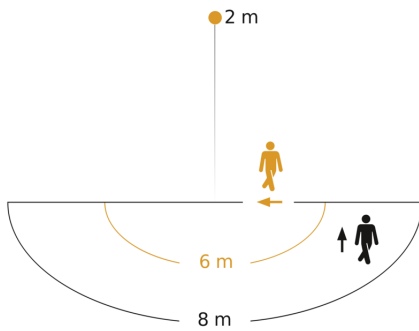

Technische Daten

Abmessungen (L x B x H)	42 x 116 x 116 mm	LED Lampen > 2 W < 8 W	64 W
Mit Bewegungsmelder	Ja	LED Lampen > 8 W	64 W
Herstellergarantie	3 Jahre	Kapazitive Belastung in μF	88 μF
Einstellungen via	Bluetooth, Smartphone, Tablet	Eigenverbrauch	0,6 W
Mit Fernbedienung	Nein	Technologie, Sensoren	Lichtsensor, Passiv Infrarot
Variante	anthrazit	Montagehöhe	1,80 – 2,5 m
VPE1, EAN	4007841067274	Montagehöhe max	2,50 m
Ausführung	Bewegungsmelder	optimale Montagehöhe	2 m
Anwendung, Ort	Außenbereich	Erfassungswinkel	180 °
Anwendung, Raum	Außenbereich, Garten, Hauseingang, Hof & Einfahrt, Rund ums Haus, Terrasse / Balkon, Flur / Gang, Innenbereich	Öffnungswinkel	90 °
Farbe	Anthrazit	Unterkriechschutz	Ja
Farbe, RAL	7039	segmentweise Ausblendung	Ja
Inkl. Eckwandhalter	Nein	Elektronische Skalierbarkeit	Ja
Montageort	Wand	Mechanische Skalierbarkeit	Nein
		Reichweite Radial	r = 6 m (57 m ²)
		Reichweite Tangential	r = 8 m (101 m ²)

Bewegungsmelder

IS 180 digi

anthrazit

EAN 4007841 067274

Art.-Nr. 067274

Sensorerfassungsbereich

Mögliche Montagehöhe: 1,80 m - 2,50 m

Orange: radial

Schwarz: tangential

Maßzeichnung

Schaltplan Master mit geschalteter Leuchte