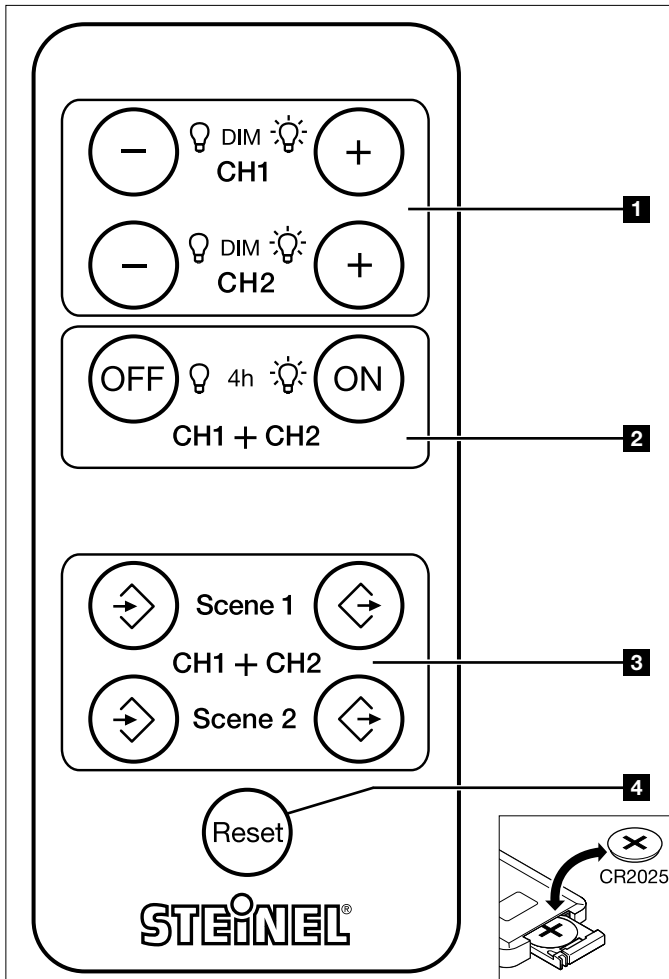

Presence Control PRO

DALI

Elnummer: 14 791 06

i

RC 5

110018794 02/2012_C

NORSK

N

Virkemåte

Presence Control PRO DALI melderer gjør det mulig å innstille nominell verdi for lysstyrke via en infrarød fjernkontroll og å lagre opptil 2 lyssscener. I tillegg kan 4 timers permanent lys slås AV eller PÅ.

Funksjoner Dimmefunksjon

☾ DIM ☼ **1** Redusere eller øke nivået for dimming.
Innstilling av ønsket lysstyrkeverdi. Sist valgte innstilling beholdes.

Lys PÅ/AV

☾ 4h ☼ **2** Trykk på tasten for å slå 4 timers permanent lys AV eller PÅ.

Lagre lyssscener 1-2

3 Lagrer valgt scene til begge utganger.
4 Aktiverer valgt scene til begge utganger.

Reset

4 Tilbakestille verdiene til de verdiene som ble innstilt manuelt på melderer eller til fabrikkinnstilling (gjelder kun for verdier som kan forandres med fjernkontrollen)

Funksjonsgaranti

Dette STEINEL-produktet er fremstilt med største nøyaktighet. Det er testet mht. funksjon og sikkerhet i henhold til gjeldende forskrifter og deretter underkastet en stikkprøvekontroll. STEINEL gir full garanti for kvalitet og funksjon. Garantitiden utgjør 36 måneder, regnet fra dagen apparatet ble solgt til forbrukeren. Vi erstatter mangler som kan føres tilbake til fabrikkasjonsfeil eller feil ved materialene. Garantien ytes ved reparasjon eller ved at deler med feil byttes ut etter vårt skjønn. Garantien bortfaller ved skader på slitasjedydel eller for skader og mangler som oppstår som følge av ufagmessig bruk eller vedlikehold, eller dersom fremmede deler har vært tatt i bruk. Følgeskader ved bruk (skader på andre gjenstander) dekkes ikke av garantien. Garantien ytes bare hvis det hele apparatet pakkes godt inn og sendes til importøren. Legg ved en kort beskrivelse av feilen samt kvittering eller regning (kjøpsdato og forhandlers stempel).

Service

Etter garantitidens utløp, eller ved mangler som ikke dekkes av garantien, kan vårt verksted foreta reparasjoner. Pakk produktet godt inn og send det til importøren.

**FUNKSJONS
36 MÅNEDER
GARANTI**

Service