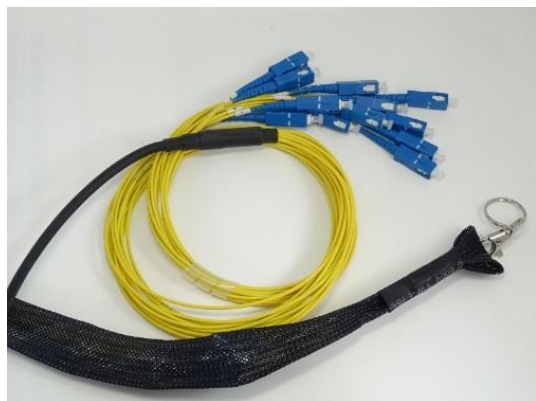

Produktdatablad

for

1004534

Fiberkabel SM SC-SC, 20m

EAN nr:

Produktgruppe: Single Mode

Bilde

Finnes i følgende lengder:

El.nr: 10 045 34 - 20m
El.nr: 10 045 35 - 30m
El.nr: 10 045 36 - 40m
El.nr: 10 045 37 - 50m
El.nr: 10 045 38 - 70m
El.nr: 10 045 39 - 90m
El.nr: 10 045 44 - 110m
El.nr: 10 045 45 - 130m
El.nr: 10 045 46 - 165m
El.nr: 10 045 47 - 200m

Nærmere beskrivelse:

- Ferdigterminert Single Mode fiberkabel med 12xSC kontakter i hver ende.
- Kabelen har "Bend Insensitive" glass fra Corning (SMF28e), G.657A1 med min 20mm bøy radius
- Kappen er sort LSZH som tåler både sol og vann. Kan legges direkte i sandgrøft og trekkerør i bakken. Tilsvarende AXAI, altså inne/utekabel
- Ytre diameter på kabelen er 6mm.
- Kan trekkes gjennom hull på min 16mm
- Kablene kommer i esker. Inni esken er det kveil for lengder opp til 40m og trommel for lengre lengder.
- Alle kablene komme med testrapport og kvalitets sertifikat (for fdv dokumentasjon).
- Testet ihht teststandard IEC 61300-3-34 og IEC 61300-3-6. Poleringskvalitet Grade A
- Kabelen skal installeres krysset, hvor fiber 1 skal fra pos 1 i panel A til pos. 2 i panel B, fiber 2 skal fra pos. 2 i pan A til pos. 1 i panel B osv.