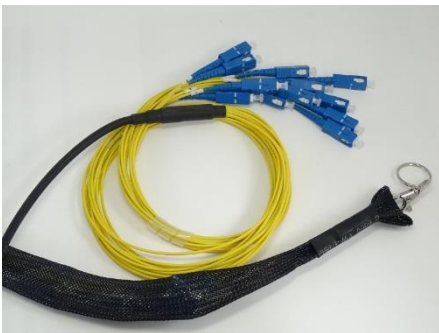

Produktdatablad

For

1004549

Fiberkabel Single Mode, LC-LC, 20m

EAN nr: 7090026451231

Produktgruppe: Single Mode

Bilde

Finnes i følgende lengder

1004549 - 20m
 1004550 - 30m
 1004551 - 40m
 1004552 - 50m
 1004553 - 60m
 1004554 - 80m
 1004555 - 100m
 1004556 - 120m
 1004557 - 150m
 1004548 - 175m
 1004549 - 200m

-  Nærmere beskrivelse
-  Ferdigterminert Single Mode 9/125 fiberkabel med 12xLC kontakter i hver ende.
-  Kabel har «Bend Insensitive» glass fra Corning (SMF28e), G.657A1 med min. bøy radius 200mm
-  Kappen er sort LSZH som tåler både sol og vann. Kan legges direkte i sandgrøft og i trekkerør i bakken. Tilsvare AXAI, altså inne/utekabel.
-  Ytre diameter på kabelen er 6mm
-  Kan trekkes gjennom hull på min 16mm.
-  Kablene kommer i esker. Inni esken er det kveil for lengder opp til 40m og trommel for lengre.
-  Alle kablene kommer med testrapport og kvalitetssertifikat (for DFV dokumentasjon).
-  Testet ihht IEC 61300-3-34 og IEC61300-3-6. Poleringskvalitet Grade A
-  Kabelen skal installeres krysset, hvor fiber 1 skal fra pos 1 i panel A til pos 2 i panel B, fiber 2 skal fra pos 2 i panel A til pos 1 i panel B osv.