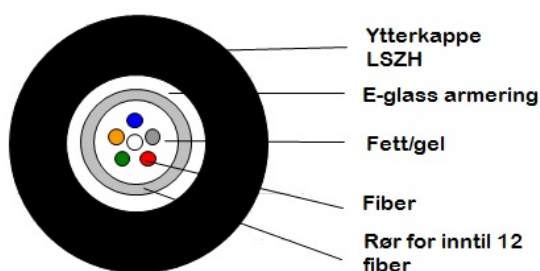

Produktdatablad

for

10 045 76

12 fiber, 9/125 OS2 inne/ute

EAN nr: 7055530045666

Produktgruppe: FIBERKABEL

Bilde

Nærmere beskrivelse

-  Singel modus (SM) fiberkabel for bruk både inne og ute
-  Optisk kvalitet ihht fiberklasse OS2
-  Diam. kjerne: 9µm
-  Diam. kappe(cladding): 125µm
-  Diam. sekundærbelegg (løs kledning): 250 µm
-  Armeringsfiber: E-glass (egenskaper som kevlar, men med gnagerbeskyttelse)
-  Fiberglass G.652D. Produsent Corning.
-  Ytterkappe sort termoplast, LSZH

Tilsvarende varianter:

Ant. fiber	El.nr	Ytre diam	Min.bøy rad
4	10 045 74	6,0mm	60mm
8	10 045 75	6,0mm	60mm
12	10 045 76	6,0mm	60mm
24	10 04577	6,0mm	60mm
48	10 045 78	10,5mm	105mm
96	10 045 79	14,5mm	145mm

Environmental and mechanical tests according to EN 187000 and IEC 60794.
 Fire tests according to: UNE-EN 50266 (IEC 60332-3) / UNE-EN 50267-2-1/-2 (IEC 60754-2-1/-2) / UNE-EN 61034-2 (IEC 61034-2).
 Fibre standard colour coding: red – green – grey – yellow – blue – natural – white – brown – violet – orange – pink – black.
 LSZH – Halogen free, low smoke and flame retardant thermoplastic compound.