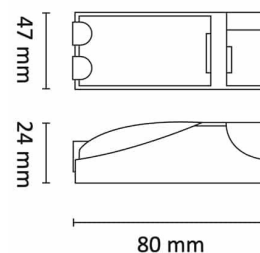

# Linect 3-pol koblingsboks m/kabel

Elnr.: 1202710

Koblingsboks med integrert strekkavlaster. 3 polet hurtigklemme med mulighet for viderekobling. Linect connector er integrert i boks. Påmontert kabel for tilkobling til armatur.

## Utførelse

Farge	Hvit
Materiale	Termoplast
IP klasse	20
Montering	Utenpåliggende
Antall poler	3
Utforming	Rektangulær

## Dimensjoner

Lengde (mm)	80
Høyde (mm)	24
Bredde (mm)	47