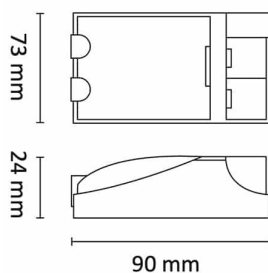

# Linect 3-pol koblingsboks m/kabel

Elnr.: 1202710

Koblingsboks med integrert strekkavlaster. 3 polet hurtigklemme med mulighet for viderekobling. Linect connector er integrert i boks. Påmontert kabel for tilkobling til armatur.

## Utførelse

Farge	Hvit
Materiale	Termoplast
IP klasse	20
Montering	Utenpåliggende
Antall poler	3
Utforming	Rektangulær

## Dimensjoner

Lengde (mm)	80
Høyde (mm)	24
Bredde (mm)	47