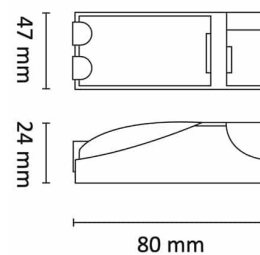

Linect 3-pol koblingsboks m/kabel

Elnr.: 1202710

Koblingsboks med integrert strekkavlaster. 3 polet hurtigklemme med mulighet for viderekobling. Linect connector er integrert i boks. Påmontert kabel for tilkobling til armatur.

Teknisk data

Effekt (W)	-
Lysstyrke (lm)	-

Utførelse

Farge	Hvit
Materiale	Termoplast
IP klasse	20
Montering	Utenpåliggende
Antall poler	3
Utforming	Rektangulær

Dimensjoner

Lengde (mm)	80
Høyde (mm)	24
Bredde (mm)	47
Nettovekt (g)	43