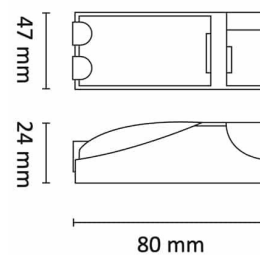

Linect 3-pol koblingsboks m/kabel

Elnr.: 1202710

Koblingsboks med integrert strekkavlaster. 3 polet hurtigklemme med mulighet for viderekobling. Linect connector er integrert i boks. Påmontert kabel for tilkobling til armatur.

Teknisk data

Effekt (W)	-
Lysstyrke (lm)	-

Utførelse

Farge	Hvit
Materiale	Termoplast
IP klasse	20
Isolasjonsklasse	-
Montering	Utenpåliggende
DALI	-
Antall poler	3
Utforming	Rektangulær

Dimensjoner

Lengde (mm)	80
Høyde (mm)	24
Bredde (mm)	47
Nettovekt (g)	43