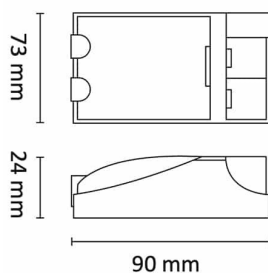

Linect 3-pol koblingsboks m/kabel

Elnr.: 1202710

Koblingsboks med integrert strekkavlaster. 3 polet hurtigklemme med mulighet for viderekobling. Linect connector er integrert i boks. Påmontert kabel for tilkobling til armatur.

Teknisk data

Effekt (W)	-
Lysstyrke (lm)	-

Utførelse

Farge	Hvit
Materiale	Termoplast
IP klasse	20
Montering	Utenpåliggende
Antall poler	3
Utforming	Rektangulær

Dimensjoner

Lengde (mm)	80
Høyde (mm)	24
Bredde (mm)	47
Nettovekt (g)	43