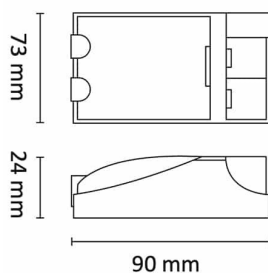

Linect 3-pol koblingsboks m/kabel

Elnr.: 1202710

Koblingsboks med integrert strekkavlaster. 3 polet hurtigklemme med mulighet for viderekobling. Linect connector er integrert i boks. Påmontert kabel for tilkobling til armatur.

Teknisk data

Effekt (W)	-
Lysstyrke (lm)	-

Utførelse

Farge	Hvit
Materiale	Termoplast
IP klasse	20
Isolasjonsklasse	-
Montering	Utenpåliggende
DALI	-
Antall poler	3
Utforming	Rektangulær

Dimensjoner

Lengde (mm)	80
Høyde (mm)	24
Bredde (mm)	47
Nettovekt (g)	43