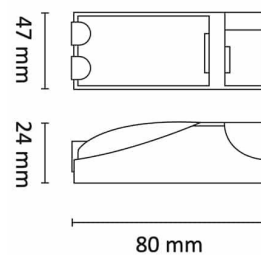

Linect 3-pol koblingsboks m/kabel

Elnr.: 1202710

Koblingsboks med integrert strekkavlaster. 3 polet hurtigklemme med mulighet for viderekobling. Linect connector er integrert i boks. Påmontert kabel for tilkobling til armatur.

Utførelse

Farge	Hvit
Materiale	Termoplast
IP klasse	20
Montering	Utenpåliggende
Antall poler	3
Utforming	Rektangulær

Dimensjoner

Lengde (mm)	80
Høyde (mm)	24
Bredde (mm)	47
Nettovekt (g)	43

Tilbehør

Vedlikehold