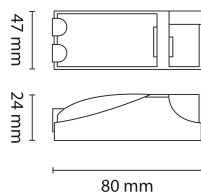

Linect 3-pol koblingsboks m/kabel

Elnr.: 1202710

Koblingsboks med integrert strekkavlaster. 3 polet hurtigklemme med mulighet for viderekobling. Linect connector er integrert i boks. Påmontert kabel for tilkobling til armatur.

Utførelse

Farge	Hvit
Materiale	Termoplast
IP klasse	20
Montering	Utenpåliggende
Antall poler	3
Utforming	Rektangulær

Dimensjoner

Lengde (mm)	80
Høyde (mm)	24
Bredde (mm)	47
Nettovekt (g)	43

Tilbehør

Vedlikehold