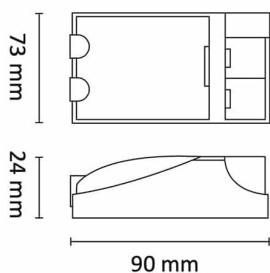

Linect 3-pol koblingsboks m/kabel

Elnr.: 1202710

Koblingsboks med integrert strekkavlaster. 3 polet hurtigklemme med mulighet for viderekobling. Linect connector er integrert i boks. Påmontert kabel for tilkobling til armatur.

Utførelse

Farge	Hvit
Materiale	Termoplast
IP klasse	20
Montering	Utenpåliggende
Antall poler	3
Utforming	Rektangulær

Dimensjoner

Lengde (mm)	80
Høyde (mm)	24
Bredde (mm)	47
Nettovekt (g)	43

Tilbehør

Vedlikehold