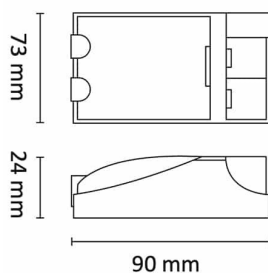

Linect 5-pol koblingsboks m/kabel

Elnr.: 1202711

Koblingsboks med integrert strekkavlaster. 5 polet hurtigklemme med mulighet for viderekobling. Linect connector er integrert i boks. Påmonterte kabler for tilkobling til DALI styrt armatur.

Utførelse

Farge	Hvit
Materiale	Termoplast
IP klasse	20
Montering	Utenpåliggende
Antall poler	5
Utforming	Rektangulær

Dimensjoner

Lengde (mm)	90
Høyde (mm)	24
Bredde (mm)	71
Nettovekt (g)	76

Tilbehør

Vedlikehold