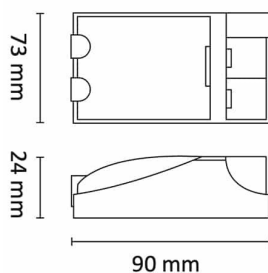

Linect 5-pol koblingsboks m/kabel

Elnr.: 1202711

Koblingsboks med integrert strekkavlaster. 5 polet hurtigklemme med mulighet for viderekobling. Linect connector er integrert i boks. Påmonterte kabler for tilkobling til DALI styrt armatur.

Utførelse

Farge	Hvit
Materiale	Termoplast
IP klasse	20
Montering	Utenpåliggende
Antall poler	5
Utforming	Rektangulær

Dimensjoner

Lengde (mm)	90
Høyde (mm)	24
Bredde (mm)	71

Tilbehør

Vedlikehold

Produktet rengjøres ved å tørke over med en fuktig microfiberklut. Evt. vann/såperester fjernes med en ren microfiberklut.