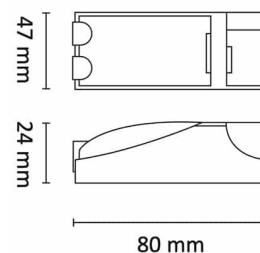

Linect 5-pol koblingsboks m/kabel

Elnr.: 1202711

Koblingsboks med integrert strekkavlaster. 5 polet hurtigklemme med mulighet for viderekobling. Linect connector er integrert i boks. Påmonterte kabler for tilkobling til DALI styrt armatur.

Utførelse

Farge	Hvit
Materiale	Termoplast
IP klasse	20
Montering	Utenpåliggende
Antall poler	5
Utforming	Rektangulær

Dimensjoner

Lengde (mm)	90
Høyde (mm)	24
Bredde (mm)	71
Nettovekt (g)	76

Tilbehør

Vedlikehold