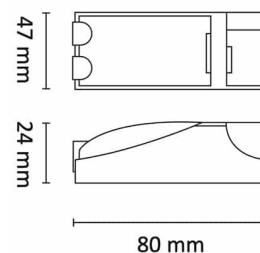

Linect 5-pol koblingsboks m/kabel

Elnr.: 1202711

Koblingsboks med integrert strekkavlaster. 5 polet hurtigklemme med mulighet for viderekobling. Linect connector er integrert i boks. Påmonterte kabler for tilkobling til DALI styrt armatur.

Utførelse

Farge	Hvit
Materiale	Termoplast
IP klasse	20
Isolasjonsklasse	-
Montering	Utenpåliggende
DALI	-
Antall poler	5
Utforming	Rektangulær

Dimensjoner

Lengde (mm)	90
Høyde (mm)	24
Bredde (mm)	71
Nettovekt (g)	76