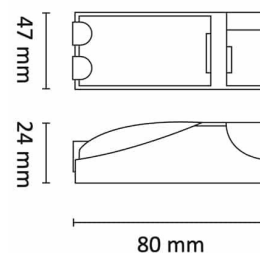

Linect 5-pol koblingsboks m/kabel

Elnr.: 1202711

Koblingsboks med integrert strekkavlaster. 5 polet hurtigklemme med mulighet for viderekobling. Linect connector er integrert i boks. Påmonterte kabler for tilkobling til DALI styrt armatur.

Utførelse

Farge	Hvit
Materiale	Termoplast
IP klasse	20
Montering	Utenpåliggende
Antall poler	5
Utforming	Rektangulær

Dimensjoner

Lengde (mm)	90
Høyde (mm)	24
Bredde (mm)	71

Tilbehør

Vedlikehold

Produktet rengjøres ved å tørke over med en fuktig microfiberklut. Evt. vann/såperester fjernes med en ren microfiberklut.