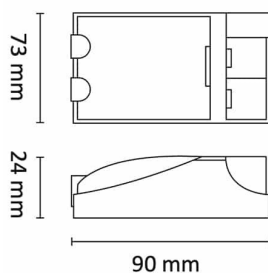

Linect 5-pol koblingsboks m/kabel

Elnr.: 1202711

Koblingsboks med integrert strekkavlaster. 5 polet hurtigklemme med mulighet for viderekobling. Linect connector er integrert i boks. Påmonterte kabler for tilkobling til DALI styrt armatur.

Utførelse

Farge	Hvit
Materiale	Termoplast
IP klasse	20
Isolasjonsklasse	-
Montering	Utenpåliggende
DALI	-
Antall poler	5
Utforming	Rektangulær

Dimensjoner

Lengde (mm)	90
Høyde (mm)	24
Bredde (mm)	71
Nettovekt (g)	76