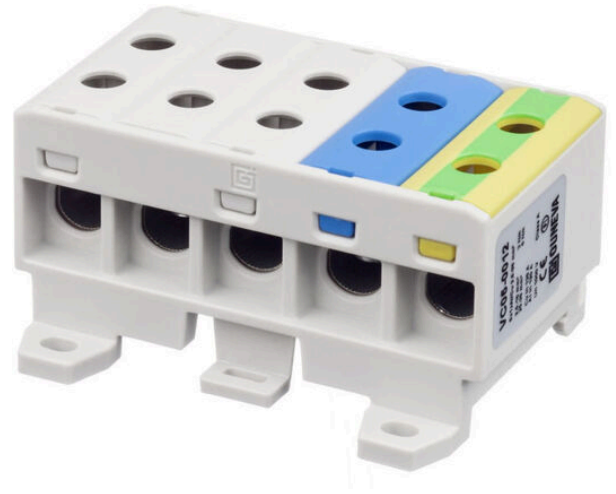

Produktnavn	Universalklemme Grå 3xAl/Cu 1,5-50mm ² (L1,L2,L3)
Vare-/Ei nummer	1221524
Produkttype	MG 3X(1X1,5-50 MM ²)
GTIN	7070701194257
ETIM-klasse	EC000275

PRODUKTBESKRIVELSE

1000V Universalklemmer for Al og Cu kabel.

Testet etter normene: EN 61238-1 ; EN 60947-7-1 ; UL1059.

Halogenfrie.

Det kan kobles inntil 3 Cu ledere pr kabelinngang, samlet tverrsnitt kan dog ikke overstiger klemmens påstemplede tverrsnitt.

Når det gjelder Al ledere kan det kun benyttes 1 leder pr kabelinngang. Benytt kontaktfett.

Ved bruk av mangetrådet leder, må endehylse benyttes.

Sektorformede ledere bør rundpresses.

Kontaktskruen er 10 mm og har SW 5 unbraco.

Avmantlingslengde på leder = 15 mm.

Benytt mothold ved tillrekning av kontaktskrue

Dimensjoner

Lengde	49 mm
Høyde	43 mm

Bredde	49 mm
Vekt	81 g

Tekniske spesifikasjoner - Distrubusjons block

Halogenfri	Ja
Standard	en 61238-1; en 60947-7-1; ul1059.
Verktøy	sw 5
Avmantlingsmål	15 mm
Nominell strøm Cu	135 A
Nominell strøm Al	120 A
Nominell spenning	1000 V
Maks Tverrsnitt	1,5-50 mm ²
Tiltrekningsmoment 1.5-2.5 mm ²	1,5 Nm
Tiltrekningsmoment 4-10 mm ²	5 Nm
Tiltrekningsmoment 16-50 mm ²	10 Nm
Maks driftstemperatur	80 °C
IP klasse	20
Farge	Grå
Materiale	pa66
Montering / Innfesting	din skinne