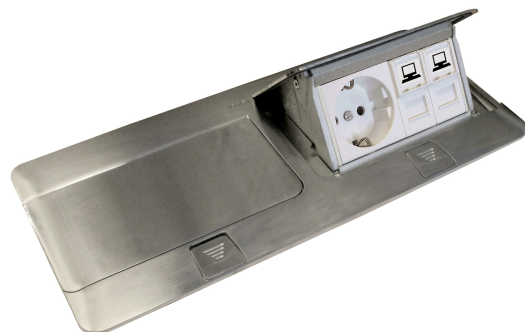

## Pop-Up matt aluminium 8 moduler

**Elnr. 1264150**

**Produktnr.: 054013**

### Beskrivelse

For innfelling f.eks. i gulv, kjøkkenbenk og møbler.

8 moduler, IP44

Leveres i messing eller aluminium utførelse, enkel eller dobbel.

Innfellings mål: 108x263 mm

Utvendige mål: 120x275 mm