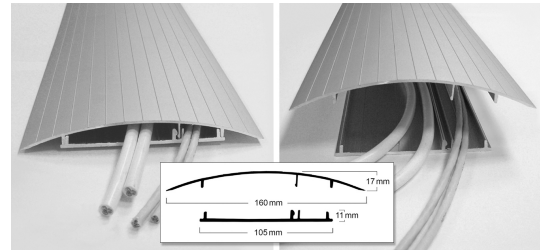

MCG Gulvkanal i aluminium.

Elnr. 1298409

Produktnr.: MCG-0EL

Beskrivelse

Komplett, lavtbyggende gulvkanal i aluminium.

To separate kammerer.

Passer utmerket til framføring av kabler til kontorpulter og møtebord i miljøer med krav til god design.

Tekniske data

- **Utførelse:** Eloksert aluminium
- **Farge:** Sølv
- **Med beskyttelsefolie:** Nei
- **Antall kammer:** 2
- **Halogenfri:** Ja
- **Selvslukkende:** Ja
- **Med overdel:** Ja

Størrelse

- **Bredde (mm):** 105
- **Høyde (mm):** 17
- **Standard lengde (m):** 2
- **Lokkbredde (mm):** 160