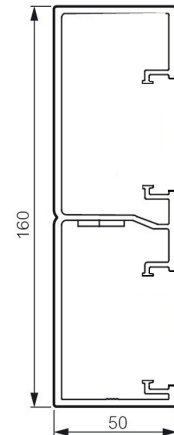

### Beskrivelse

Direkte innsnepping av materiell uten bokser og kombirammer.

Logix 160x50:

Dobbel kanal med stor kabelkapasitet for store installasjoner. Kan deles i fire rom.

Fordeler:

- Mindre fysiske dimensjoner
- Raskere montasje
- Stor kabelkapasitet
- IP4X, dvs. PN-ledning kan benyttes
- Færre deler på lager
- Glem bokser
- Glem kombirammer
- Justerbare innv. og utv. hjørner

Standard lengde: 2 m, men noen av dimensjonene lagerføres også i 3 m lengder.

Farge standard: Polarhvit (PH) RAL9010

### Størrelse

**Maxeta AS**

Amtmand Aallsgate89.N-3716 Skien.

Tlf: 35914000

[maxeta@maxeta.no](mailto:maxeta@maxeta.no)

[www.maxeta.no](http://www.maxeta.no)

- **Bredde (mm): 160**
- **Høyde (mm): 50**
- **Standard lengde (m): 2**
- **Lokkbredde (mm): 45**
- **Lokkbredde kammer 2 (mm): 45**