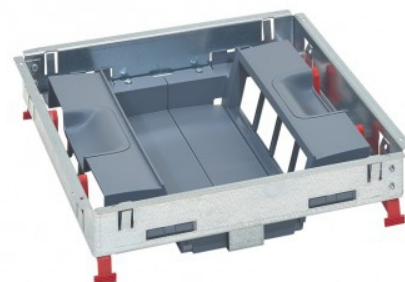

Gulvboks underdel 2x8 mod. Lavtbyggende gulv 68 mm

Elnr. 1299148

Produktnr.: 088025

Beskrivelse

Gulvboks underdel 2x8 mod. Lavtbyggende gulv 68 mm
Passer med blant annet følgende stikkontakter: 077252, 077253,
077254

Annet

- Variant: Tom
- Montasjemulighet: Gulv

Størrelse

- Antall moduler a 22,5mm: 16
- Dybde (mm): 68
- Innfellingsmål (mm): 264 x 264
- Tykkelse på gulv eller benkeplate (mm): 18 til 48