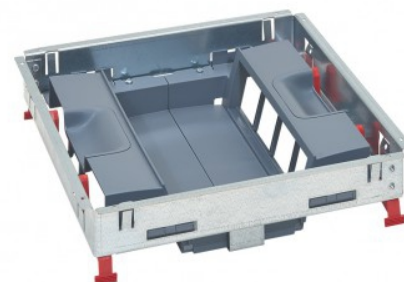

Gulvboks underdel 2x8 mod. Lavtbyggende gulv 68 mm

Elnr. 1299148

Produktnr.: 088025

Beskrivelse

Gulvboks underdel 2x8 mod. Lavtbyggende gulv 68 mm
Passer med blant annet følgende stikkontakter: 077252, 077253,
077254

Annet

- **Variant: Tom**
- **Montasjemulighet: Gulv**

Størrelse

- **Antall moduler a 22,5mm: 16**
- **Dybde (mm): 68**
- **Innfellingsmål (mm): 264 x 264**
- **Tykkelse på gulv eller benkeplate (mm): 18 til 48**