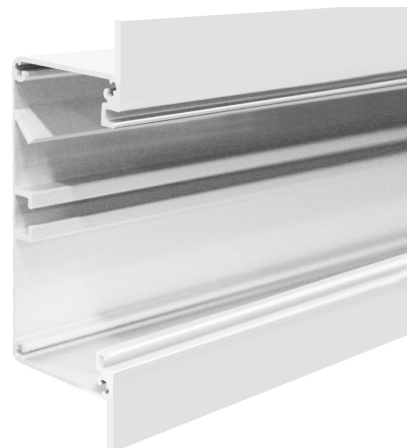

Underdel innfelt 98x50 mm, RAL9003 (6000 mm)

Elnr. 1299405

Produktnr.: MC100X50-1HVIF

Beskrivelse

MAXCOMBI 100x50mm innfelt.

Universal, fleksibel kanalløsning for materiell med 45 og 60 mm innfestning. Benytter festerammer og har 80mm kanallokksystem.

Profilen felles inn i vegg og virker således mindre ruvende.

Passer også utmerket som nedføring ved siden av dørfelter.

Kanalen har relativ god kapasitet for kabler tross sin lave dybde på kun 50mm.

Standard lengder: 3m (kan også leveres i inntil 6m lengder)

Farge: hvit RAL 9003 (HV)

Tekniske data

- **Utførelse:** Lakkert aluminium
- **Farge:** Hvit
- **Fargekode:** RAL9003
- **Antall kammer:** 1
- **Halogenfri:** Ja
- **Selvslukkende:** Ja
- **Med overdel:** Nei
- **Antall spor for skillevegger:** 1
- **Utstansing i bunnen:** Nei