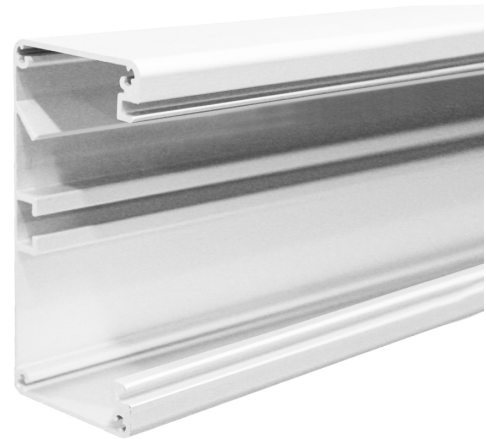

## Underdel 98x50 mm, RAL9003, hvit

**Elnr. 1299410**

**Produktnr.: MC100X50-1HV**

### Beskrivelse

MAXCOMBI 100x50

Maxcombi-serie i aluminium.

Universal fleksibel kanalløsning for materiell med 45 og 60 mm innfestning.

Velger man boksløs installasjon gir dette i tillegg ekstra god plass til kabler.

MC100x50 egner seg godt montert vertikalt (dørkanal), hvor alle tenkelige fabrikater av uttak for EIB, LON, termostater, sykesignal, rekkekomponenter etc. monteres enkelt inn.

Ideell som grenstav med EIB / LON uttak.

Standard lengder: inntil 3 m

Standard farger: hvit RAL9003 (HV)