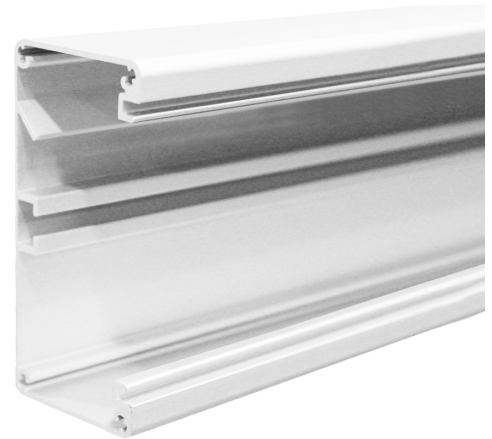

Underdel 98x50 mm, RAL9003, hvit

Elnr. 1299410

Produktnr.: MC100X50-1HV

Beskrivelse

MAXCOMBI 100x50

Maxcombi-serie i aluminium.

Universal fleksibel kanalløsning for materiell med 45 og 60 mm innfestning.

Velger man boksløs installasjon gir dette i tillegg ekstra god plass til kabler.

MC100x50 egner seg godt montert vertikalt (dørkanal), hvor alle tenkelige fabrikater av uttak for EIB, LON, termostater, sykesignal, rekkekomponenter etc. monteres enkelt inn.

Ideell som grenstav med EIB / LON uttak.

Standard lengder: inntil 3 m

Standard farger: hvit RAL9003 (HV)

Tekniske data

- **Utførelse: Lakkert aluminium**
- **Farge: Hvit**
- **Fargekode: RAL9003**
- **Antall kammer: 1**
- **Halogenfri: Ja**
- **Selvslukkende: Ja**
- **Med overdel: Nei**
- **Antall spor for skillevegger: 1**
- **Utstansing i bunnen: Nei**