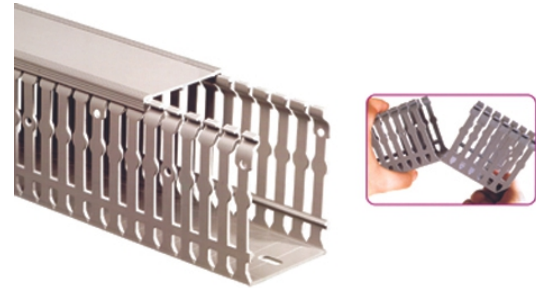

Transcab, 40x25 ledn.kanal/lokk

Elnr. 1299602

Produktnr.: 636105

Beskrivelse

Den nye serien med slissede kanaler " TranscabTM "

- o Et nytt produkt som møter den profesjonelle tavlebyggers krav til kabelkanal.
- o Nye funksjoner som gjør installasjonen lettere og reduserer tidsforbruket.
- o Et komplett program av smarte løsninger på kabelføringer med tilbehør.
- o Dimensjoner som dekker alle behov, fra 15x25 - 150x100 mm.

Standard lengde: 2m
Standard farge: Grå RAL 7030

Tekniske data

- **Utførelse: PVC**
- **Farge: Grå**
- **Fargekode: RAL7030**
- **Halogenfri: Nei**
- **Selvslukkende: Ja**
- **Selvklebende tape: Nei**
- **Med overdel: Ja**
- **Antall lokk inkludert: 1**
- **Utstansing i bunnen: Ja**

Størrelse

- **Bredde (mm): 40**
- **Høyde (mm): 25**
- **Standard lengde (m): 2**