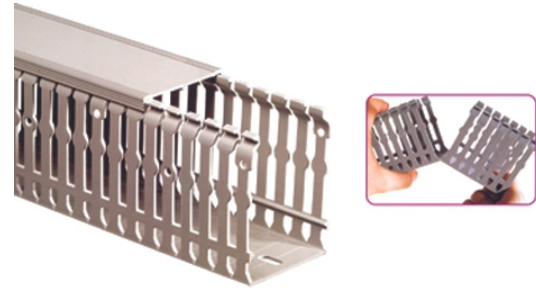

Transcab, 120x80 ledn.kanal/lokk

Elnr. 1299620

Produktnr.: 636125

Beskrivelse

Den nye serien med slissede kanaler " TranscabTM "

o Et nytt produkt som møter den profesjonelle tavlebyggers krav til kabelkanal.

o Nye funksjoner som gjør installasjonen lettere og reduserer tidsforbruket.

o Et komplett program av smarte løsninger på kabelføringer med tilbehør.

o Dimensjoner som dekker alle behov, fra 15x25 - 150x100 mm.

Standard lengde: 2m

Standard farge: Grå RAL 7030

Tekniske data

- **Utførelse: PVC**
- **Farge: Grå**
- **Fargekode: RAL7030**
- **Halogenfri: Nei**
- **Selvslukkende: Ja**
- **Selvklebende tape: Nei**
- **Med overdel: Ja**
- **Antall lokk inkludert: 1**
- **Utstansing i bunnen: Ja**