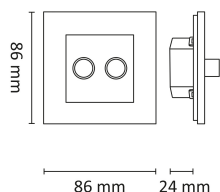

Unidim Duo 2x250W 1-pol Hvit

Elnr.: 1405904

Dobbel universaldimmer for bruk med LED, elektroniske trafoer, glødelamper og 230V halogen. 2 stk. 1-pol trykk/vridimmer. Synskorrigert dimmerkurve optimalisert for LED. Trimmingspotmeter for tilpassning til LED lyskilder og LED drivere. Polarhvit dekkramme, sentralskive og ratt. Monteres i enkel veggboкс eller påveggssramme, singelmontert eller i kombinasjonsramme. Isolerte bøssinger på tilkoblingskruer. Driftsspenning: 220-240VAC 50/60Hz, Overstrømsvern. Overtemperaturbeskyttelse. Elektronisk utkobling ved lampefeil.

Teknisk data

Spenning (V)	230
Effekt (W)	2x250
Last LED (W)	2x200
Type last	Universal og LED retrofit
Min. omgivelsestemperatur (°C)	-10
Max. omgivelsestemperatur (°C)	+40

Utførelse

Farge	Hvit
Materiale	Termoplast
IP klasse	20
Isolasjonsklasse	II
Dimbar	Ja
Overstrømsvern	Ja
Overtemperaturbeskyttelse	Ja
Montering	Innfelt
Dimmetype	Fasesnitt/Faseavsnitt
Antall poler	1
Antall kanaler/grupper	2
Utforming	Firkantet
Lysverdiminne	Ja
Funksjonalitet	Av/På/Dim
Type	Vri-/trykkknapp

Dimensjoner

Høyde (mm)	86
------------	----

Unidim Duo 2x250W 1-pol Hvit

Elnr.: 1405904

Bredde (mm)	86
Dybde (mm)	24
Nettovekt (g)	105

Tilbehør

Vedlikehold

Produktet rengjøres ved å tørke over med en fuktig microfiberklut. Evt. vann/såperester fjernes med en ren microfiberklut.