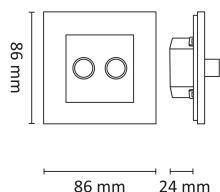

## Teknisk data

Spenning (V)	230
Effekt (W)	2x250
Last LED (W)	2x200
Type last	Universal og LED retrofit
Min. omgivelsestemperatur (°C)	-10
Max. omgivelsestemperatur (°C)	+40

## Dimensjoner

Høyde (mm)	86
------------	----