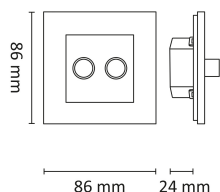

Unidim Duo 2x250W 1-pol Hvit

Elnr.: 1405904

Dobbel universaldimmer for bruk med LED, elektroniske trafoer, glødelamper og 230V halogen. 2 stk. 1-pol trykk/vridimmer. Synskorrigert dimmerkurve optimalisert for LED. Trimmingspotmeter for tilpassning til LED lyskilder og LED drivere. Polarhvit dekkramme, sentralskive og ratt. Monteres i enkel veggboкс eller påveggssramme, singelmontert eller i kombinasjonsramme. Isolerte bøssinger på tilkoblingskruer. Driftsspenning: 220-240VAC 50/60Hz, Overstrømsvern. Overtemperaturbeskyttelse. Elektronisk utkobling ved lampefeil.

Teknisk data

Spenning (V)	230
Effekt (W)	2x250
Last LED (W)	2x200
Type last	Universal og LED retrofit
Min. omgivelsestemperatur (°C)	-10
Max. omgivelsestemperatur (°C)	+40

Utførelse

Farge	Hvit
Materiale	Termoplast
IP klasse	20
Isolasjonsklasse	II
Dimbar	Ja
Overstrømsvern	Ja
Overtemperaturbeskyttelse	Ja
Montering	Innfelt
Dimmetype	Fasesnitt/Faseavsnitt
Antall poler	1
Antall kanaler/grupper	2
Utforming	Firkantet
Lysverdiminne	Ja
Funksjonalitet	Av/På/Dim
Type	Vri-/trykkknapp

Dimensjoner

Høyde (mm)	86
------------	----

Unidim Duo 2x250W 1-pol Hvit

Elnr.: 1405904

Bredde (mm)	86
Dybde (mm)	24

Tilbehør

Vedlikehold

Produktet rengjøres ved å tørke over med en fuktig microfiberklut. Evt. vann/såperester fjernes med en ren microfiberklut.