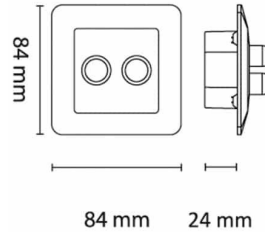

UniDim Duo LED 2x100W 1-pol Hvit

Elnr.: 1405908

UniDim Duo er en dobbel universaldimmer som gir deg full kontroll over belysningen i hjemmet. Den er designet for å fungere med både LED-lys, elektroniske trafoer, glødelamper og 230V halogen. Med 2 kanaler og opptil 100W per kanal, kan du enkelt dimme to lyskilder samtidig, noe som gir deg fleksibel belysning. Dimmeren er enkel å installere, passer inn i de fleste rammesystemer samt har overstrømsvern og overtemperaturbeskyttelse for ekstra sikkerhet. Trimmingspotmeter for tilpassning til LED lyskilder og LED drivere. Perfekt for både nyinstallasjoner og oppgraderinger av eksisterende lysanlegg. DUO-dimmeren er en universaldimmer og kan belastes opp til maksimalt 80% av nominell verdi.

Passer til: Stue, kjøkken og soverom for komfortabel stemningsbelysning.

Teknisk data

Spenning (V)	230
Effekt (W)	100
Last LED (W)	70
Type last	Universal

Utførelse

Farge	Hvit
Materiale	Termoplast
IP klasse	20
Isolasjonsklasse	II
Dimbar	Ja
Overstrømsvern	Ja
Overtemperaturbeskyttelse	Ja
Montering	Innfelt
Dimmetype	Fasesnitt/Faseavsnitt
DALI	Nei
Antall poler	1
Utforming	Firkantet
Lysverdiminne	Ja
Kompatibel med Amazon Alexa	Nei
Kompatibel med Google Assistant	Nei
Funksjonalitet	Av/På/Dim
Produktfamilie	Unidim

UniDim Duo LED 2x100W 1-pol Hvit

Elnr.: 1405908

Dimensjoner

Lengde (mm)	83
Bredde (mm)	83
Dybde (mm)	43
Nettvekt (g)	97

Tilbehør

1405924	Unidim Duo ABB Jussi Servicepakke Hvit	
1405936	UniDim Duo Exxact servicepakke Hvit	
1405918	UniDim Duo Servicepakke Sort	