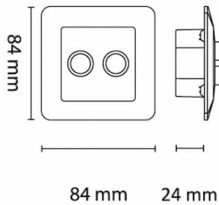

UniDim Duo LED 2x100W 1-pol Hvit

Elnr.: 1405908

UniDim Duo er en dobbel universaldimmer som gir deg full kontroll over belysningen i hjemmet. Den er designet for å fungere med både LED-lys, elektroniske trafoer, glødelamper og 230V halogen. Med 2 kanaler og opptil 100W per kanal, kan du enkelt dimme to lyskilder samtidig, noe som gir deg fleksibel belysning. Dimmeren er enkel å installere, passer inn i de fleste rammesystemer samt har overstrømsvern og overtemperaturbeskyttelse for ekstra sikkerhet. Trimmingspotmeter for tilpassning til LED lyskilder og LED drivere. Perfekt for både nyinstallasjoner og oppgraderinger av eksisterende lysanlegg. DUO-dimmeren er en universaldimmer og kan belastes opp til maksimalt 80% av nominell verdi.

Passer til: Stue, kjøkken og soverom for komfortabel stemningsbelysning.

Teknisk data

Spenning (V)	230
Effekt (W)	100
Last LED (W)	70
Type last	Universal

Utførelse

Farge	Hvit
Materiale	Termoplast
IP klasse	20
Isolasjonsklasse	II
Dimbar	Ja
Overstrømsvern	Ja
Overtemperaturbeskyttelse	Ja
Montering	Innfelt
Dimmetype	Fasesnitt/Faseavsnitt
DALI	Nei
Antall poler	1
Utforming	Firkantet
Lysverdiminne	Ja
Kompatibel med Amazon Alexa	Nei
Kompatibel med Google Assistant	Nei
Funksjonalitet	Av/På/Dim
Produktfamilie	Unidim

UniDim Duo LED 2x100W 1-pol Hvit

Elnr.: 1405908

Dimensjoner

Lengde (mm)	83
Bredde (mm)	83
Dybde (mm)	43

Tilbehør

1405924	Unidim Duo ABB Jussi Servicepakke Hvit	
1405936	UniDim Duo Exxact servicepakke Hvit	
1405918	UniDim Duo Servicepakke Sort	