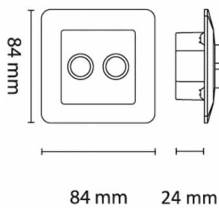

UniDim Duo LED 2x100W 1-pol Hvit

Elnr.: 1405908

Dobbel universaldimmer for bruk med LED, elektroniske trafoer, glødelamper og 230V halogen. 2 stk. 1-pol trykk/vridimmer. Synskorrigert dimmerkurve optimalisert for LED. Trimmingspotmeter for tilpassning til LED lyskilder og LED drivere. Polarhvit dekkramme, sentralskive og ratt. Monteres i enkel veggboкс eller påveggssramme, singelmontert eller i kombinasjonsramme. Isolerte bøssinger på tilkoblingskruer. Driftsspenning: 220-240VAC 50/60Hz, Overstrømsvern. Overtemperaturbeskyttelse. Elektronisk utkobling ved lampefeil. DUO-dimmeren er en universaldimmer og kan belastes opp til maksimalt 80% av nominell verdi.

Teknisk data

Spenning (V)	230
Effekt (W)	100
Last LED (W)	70
Type last	Universal

Utførelse

Farge	Hvit
Materiale	Termoplast
IP klasse	20
Dimbar	Ja
Overstrømsvern	Ja
Overtemperaturbeskyttelse	Ja
Montering	Innfelt
Dimmetype	Fasesnitt/Faseavsnitt
DALI	Nei
Antall poler	1
Utforming	Firkantet
Lysverdiminne	Ja
Kompatibel med Amazon Alexa	Nei
Kompatibel med Google Assistant	Nei
Funksjonalitet	Av/På/Dim
Produktfamilie	Unidim

Dimensjoner

Lengde (mm)	84
-------------	----

UniDim Duo LED 2x100W 1-pol Hvit

Elnr.: 1405908

Bredde (mm)	84
Dybde (mm)	24

Tilbehør

1405924	Unidim Duo ABB Jussi Servicepakke Hvit	
1405936	UniDim Duo Exxact servicepakke Hvit	
1405918	UniDim Duo Servicepakke Sort	