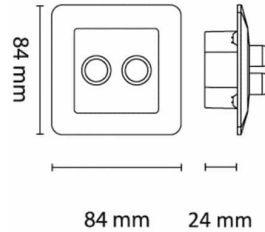

UniDim Duo LED 2x100W 1-pol Hvit

Elnr.: 1405908

UniDim Duo er en dobbel universaldimmer som gir deg full kontroll over belysningen i hjemmet. Den er designet for å fungere med både LED-lys, elektroniske trafoer, glødelamper og 230V halogen. Med 2 kanaler og opptil 100W per kanal, kan du enkelt dimme to lyskilder samtidig, noe som gir deg fleksibel belysning. Dimmeren er enkel å installere, passer inn i de fleste rammesystemer samt har overstrømsvern og overtemperaturbeskyttelse for ekstra sikkerhet. Trimmingspotmeter for tilpassning til LED lyskilder og LED drivere. Perfekt for både nyinstallasjoner og oppgraderinger av eksisterende lysanlegg. DUO-dimmeren er en universaldimmer og kan belastes opp til maksimalt 80% av nominell verdi.

Passer til: Stue, kjøkken og soverom for komfortabel stemningsbelysning.

Teknisk data

Spenning (V)	230
Effekt (W)	100
Last LED (W)	70
Type last	Universal

Utførelse

Farge	Hvit
Materiale	Termoplast
IP klasse	20
Isolasjonsklasse	II
Dimbar	Ja
Overstrømsvern	Ja
Overtemperaturbeskyttelse	Ja
Montering	Innfelt
Dimmetype	Fasesnitt/Faseavsnitt
DALI	Nei
Antall poler	1
Utforming	Firkantet
Lysverdiminne	Ja
Kompatibel med Amazon Alexa	Nei
Kompatibel med Google Assistant	Nei
Funksjonalitet	Av/På/Dim
Produktfamilie	Unidim

UniDim Duo LED 2x100W 1-pol Hvit

Elnr.: 1405908

Dimensjoner

Lengde (mm)	83
Bredde (mm)	83
Dybde (mm)	43

Tilbehør

1405924	Unidim Duo ABB Jussi Servicepakke Hvit	
1405936	UniDim Duo Exxact servicepakke Hvit	
1405918	UniDim Duo Servicepakke Sort	