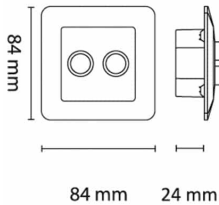

UniDim Duo LED 2x100W 1-pol Hvit

Elnr.: 1405908

UniDim Duo er en dobbel universaldimmer som gir deg full kontroll over belysningen i hjemmet. Den er designet for å fungere med både LED-lys, elektroniske trafoer, glødelamper og 230V halogen. Med 2 kanaler og opptil 100W per kanal, kan du enkelt dimme to lyskilder samtidig, noe som gir deg fleksibel belysning. Dimmeren er enkel å installere, passer inn i de fleste rammesystemer samt har overstrømsvern og overtemperaturbeskyttelse for ekstra sikkerhet. Trimmingspotmeter for tilpassning til LED lyskilder og LED drivere. Perfekt for både nyinstallasjoner og oppgraderinger av eksisterende lysanlegg. DUO-dimmeren er en universaldimmer og kan belastes opp til maksimalt 80% av nominell verdi.

Passer til: Stue, kjøkken og soverom for komfortabel stemningsbelysning.

Teknisk data

Spenning (V)	230
Effekt (W)	100
Last LED (W)	70
Type last	Universal

Utførelse

Farge	Hvit
Materiale	Termoplast
IP klasse	20
Isolasjonsklasse	II
Dimbar	Ja
Overstrømsvern	Ja
Overtemperaturbeskyttelse	Ja
Montering	Innfelt
Dimmetype	Fasesnitt/Faseavsnitt
DALI	Nei
Antall poler	1
Utforming	Firkantet
Lysverdiminne	Ja
Kompatibel med Amazon Alexa	Nei
Kompatibel med Google Assistant	Nei
Funksjonalitet	Av/På/Dim
Produktfamilie	Unidim

UniDim Duo LED 2x100W 1-pol Hvit

Elnr.: 1405908

Dimensjoner

Lengde (mm)	83
Bredde (mm)	83
Dybde (mm)	43
Nettvekt (g)	97

Tilbehør

1405924	Unidim Duo ABB Jussi Servicepakke Hvit	
1405936	UniDim Duo Exxact servicepakke Hvit	
1405918	UniDim Duo Servicepakke Sort	