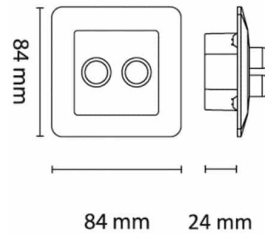

UniDim Duo LED 2x100W 1-pol Hvit

Elnr.: 1405908

Dobbel universaldimmer for bruk med LED, elektroniske trafoer, glødelamper og 230V halogen. 2 stk. 1-pol trykk/vridimmer. Synskorrigert dimmerkurve optimalisert for LED. Trimmingspotmeter for tilpassning til LED lyskilder og LED drivere. Polarhvit dekkramme, sentralskive og ratt. Monteres i enkel veggboкс eller påveggssramme, singelmontert eller i kombinasjonsramme. Isolerte bøssinger på tilkoblingskruer. Driftsspenning: 220-240VAC 50/60Hz, Overstrømsvern. Overtemperaturbeskyttelse. Elektronisk utkobling ved lampefeil. DUO-dimmeren er en universaldimmer og kan belastes opp til maksimalt 80% av nominell verdi.

Teknisk data

Spenning (V)	230
Effekt (W)	100
Last LED (W)	70
Type last	Universal

Utførelse

Farge	Hvit
Materiale	Termoplast
IP klasse	20
Dimbar	Ja
Overstrømsvern	Ja
Overtemperaturbeskyttelse	Ja
Montering	Innfelt
Dimmetype	Fasesnitt/Faseavsnitt
DALI	Nei
Antall poler	1
Utforming	Firkantet
Lysverdiminne	Ja
Kompatibel med Amazon Alexa	Nei
Kompatibel med Google Assistant	Nei
Funksjonalitet	Av/På/Dim
Produktfamilie	Unidim

Dimensjoner

Lengde (mm)	84
-------------	----

UniDim Duo LED 2x100W 1-pol Hvit

Elnr.: 1405908

Bredde (mm)	84
Dybde (mm)	24

Tilbehør

1405924	Unidim Duo ABB Jussi Servicepakke Hvit	
1405936	UniDim Duo Exxact servicepakke Hvit	
1405918	UniDim Duo Servicepakke Sort	