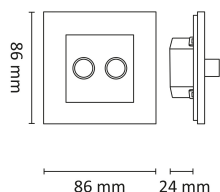

## Teknisk data

Spenning (V)	230
Effekt (W)	2x250
Type last	Universal og LED retrofit
Min. omgivelsestemperatur (°C)	-20
Max. omgivelsestemperatur (°C)	+40

## Dimensjoner

Høyde (mm)	86
Bredde (mm)	86
Dybde (mm)	24