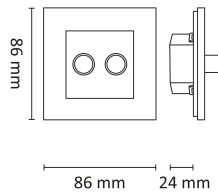

## Teknisk data

Spenning (V)	230
Effekt (W)	2x250
Type last	Universal og LED retrofit
Min. omgivelsestemperatur (°C)	-20
Max. omgivelsestemperatur (°C)	+40

## Dimensjoner

Høyde (mm)	86
Bredde (mm)	86
Dybde (mm)	24