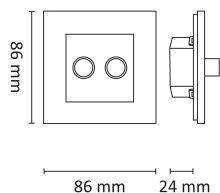

Teknisk data

Spenning (V)	230
Effekt (W)	2x250
Type last	Universal og LED retrofit
Min. omgivelsestemperatur (°C)	-20
Max. omgivelsestemperatur (°C)	+40

Utførelse

Farge	Sort
Materiale	Plast
IP klasse	20
Dimbar	Ja
Overstrømsvern	Ja
Overtemperaturbeskyttelse	Ja
Montering	Innfelt
Dimmetype	Fasesnitt/Faseavsnitt
Antall poler	1
Utforming	Firkantet
Lysverdiminne	Ja
Kompatibel med Amazon Alexa	Nei
Kompatibel med Google Assistant	Nei