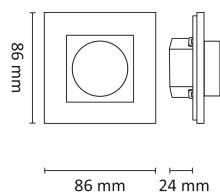

Teknisk data

Spenning (V)	230
Effekt (W)	450
Last LED (W)	3-350
Type last	Universal
Min. omgivelsestemperatur (°C)	-20
Max. omgivelsestemperatur (°C)	+40

Utførelse

Farge	Sort
Materiale	Kunststoff
IP klasse	20
Isolasjonsklasse	II
Dimbar	Ja
Overstrømsvern	Ja
Overtemperaturbeskyttelse	Ja
Montering	Innfelt
Dimmetype	Fasesnitt/Faseavsnitt
Antall poler	2
Antall kanaler/grupper	1
Utforming	Firkantet
Lysverdiminne	Ja
Kompatibel med Amazon Alexa	Nei
Kompatibel med Google Assistant	Nei
Funksjonalitet	Av/På/Dim
Produktfamilie	Unidim

UniDim KUD-450EE-L Digital dimmer Sort

Elnr.: 1405957

Dimensjoner

Lengde (mm)	84
Høyde (mm)	84
Dybde (mm)	24
Nettvekt (g)	105

Tilbehør

Vedlikehold

Produktet rengjøres ved å tørke over med en fuktig microfiberklut. Evt. vann/såperester fjernes med en ren microfiberklut.