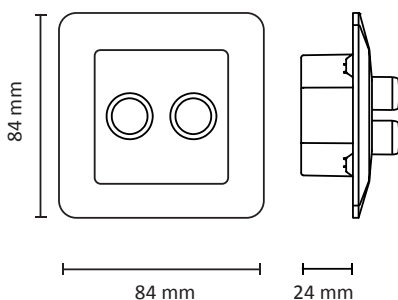

NO: SPESIFIKASJONER

Driftsspenning:
220-240V~50/60Hz
Max. 2 x 3-100 VA/W
Opererer LED drivere/lamper,
halogen og glødelamper.
Dobbel 2 x 1-polet bakkant/fase
avsnitt dimmer for montasje
i enkel veggbox. Dobbel
trykkbryter/roterende dim.
Dobbel minimum justeringer.
Kortslutningsvern.
Overstrømvern.
Overtemperaturbeskyttelse.
Elektronisk utkobling ved
lampefeil.

SE: SPECIFIKATIONER

Spänningskälla:
220-240V~50/60Hz
Max. 2 x 3-100 VA/W
Opererar LED drivere/ lampor,
halogenlampor och glödlampor.
Dubbel 2 x 1-pol bakkant
dimmer för montage
enkel väggbox. Dubbel
tryckomkopplare/roterande dim.
Dubbel minimum justering.
Kortslutningsskydd.
Överströmsskydd.
Överhettningsskydd.
Elektronisk fränkoppling av
lampfel.

FI: TEKNISET TIEDOT

Käyttöjännite:
220-240V~50/60Hz
Max. 2 x 3-100 VA/W
Soveltuu LED-liitäntälaitteille/
lampuille, halogeenilampuille
jahehkulampuille.
Kaksikanavainen 1-napainen
transistorihimmennin
seinärasiaan tai pintakehykseen.
Kaksi paina & kierrä himmennintä.
Kaksinkertaiset minimisäädöt.
Oikosulku suojaus.
Ylivirtausuojaus.
Ylikuumenemissuojaus.
Elektroninen virrankatkaisu
lampun vikatilanteessa.

EN: MEASUREMENT

NO: MÅL
SE: MÅTT
FI: MITAT