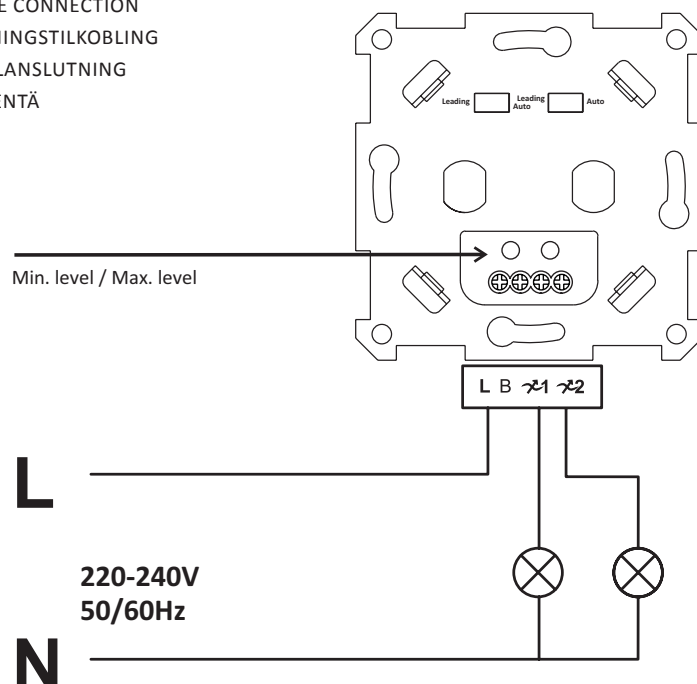

FI: TEKNISET TIEDOT

Käyttöjännite:
220-240V~50/60Hz
Max. 2 x 3-100 VA/W
Soveltuu LED-liitäntälaitteille/
lampuille, halogeenilampuille
jahehkulampuille.
Kaksikanavainen 1-napainen
transistorihimmennin
seinärasiaan tai pintakehykseen.
Kaksi paina & kierrä himmennintä.
Kaksinkertaiset minimisäädöt.
Oikosulku suojaus.
Ylivirtausuojaus.
Ylikuumenemissuojaus.
Elektroninen virrankatkaisu
lampun vikatilanteessa.

EN: MEASUREMENT

NO: MÅL
SE: MÅTT
FI: MITAT

EN: CABLE CONNECTION

NO: LEDNINGSTILKOBLING
SE: KABELANSLUTNING
FI: KYTKENTÄ

OBS! EN: Installation must be performed by a qualified electrician.
NO: Må installeres av autorisert el-installatør.
SE: Måste installeras av en behörig elinstallatör.
FI: Valaisimen saa asentaa vain riittävän ammattitaidon omaava henkilö.