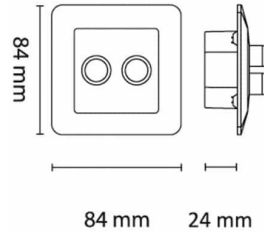

UniDim Duo LED 2x100W 1-pol Sort

Elnr.: 1405958

Dobbel universaldimmer for bruk med LED, elektroniske trafoer, glødelamper og 230V halogen. 2 stk. 1-pol trykk/vridimmer. Synskorrigert dimmerkurve optimalisert for LED. Trimmingspotmeter for tilpassning til LED lyskilder og LED drivere. Matt sort dekkramme, sentralskive og ratt. Monteres i enkel veggboкс eller påveggssramme, singelmontert eller i kombinasjonsramme. Isolerte bøssinger på tilkoblingsskruer. Driftsspennning: 220-240VAC 50/60Hz, Overstrømsvern. Overtemperaturbeskyttelse. Elektronisk utkobling ved lampefeil..

Teknisk data

Spenning (V)	230
Effekt (W)	100
Last LED (W)	70
Type last	Universal

Utførelse

Farge	Sort
Materiale	Termoplast
IP klasse	20
Dimbar	Ja
Overstrømsvern	Ja
Overtemperaturbeskyttelse	Ja
Montering	Innfelt
DALI	Nei
Antall poler	1
Utforming	Firkantet
Lysverdiminne	Ja
Kompatibel med Amazon Alexa	Nei
Kompatibel med Google Assistant	Nei
Funksjonalitet	Av/På/Dim
Produktfamilie	Unidim

Dimensjoner

Lengde (mm)	84
Bredde (mm)	84
Dybde (mm)	24

UniDim Duo LED 2x100W 1-pol Sort

Elnr.: 1405958

Tilbehør

1405924	Unidim Duo ABB Jussi Servicepakke Hvit	
1405936	UniDim Duo Exxact servicepakke Hvit	
1405918	UniDim Duo Servicepakke Sort	