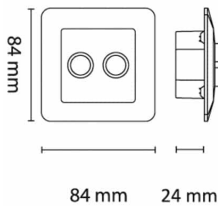

UniDim Duo LED 2x100W 1-pol Sort

Elnr.: 1405958

Dobbel universaldimmer for bruk med LED, elektroniske trafoer, glødelamper og 230V halogen. 2 stk. 1-pol trykk/vridimmer. Synskorrigert dimmerkurve optimalisert for LED. Trimmingspotmeter for tilpassning til LED lyskilder og LED drivere. Matt sort dekkramme, sentralskive og ratt. Monteres i enkel veggboкс eller påveggssramme, singelmontert eller i kombinasjonsramme. Isolerte bøssinger på tilkoblingsskruer. Driftsspennning: 220-240VAC 50/60Hz, Overstrømsvern. Overtemperaturbeskyttelse. Elektronisk utkobling ved lampefeil..

Teknisk data

Spenning (V)	230
Effekt (W)	100
Last LED (W)	70
Type last	Universal

Utførelse

Farge	Sort
Materiale	Termoplast
IP klasse	20
Dimbar	Ja
Overstrømsvern	Ja
Overtemperaturbeskyttelse	Ja
Montering	Innfelt
DALI	Nei
Antall poler	1
Utforming	Firkantet
Lysverdiminne	Ja
Kompatibel med Amazon Alexa	Nei
Kompatibel med Google Assistant	Nei
Funksjonalitet	Av/På/Dim
Produktfamilie	Unidim

Dimensjoner

Lengde (mm)	84
Bredde (mm)	84
Dybde (mm)	24

UniDim Duo LED 2x100W 1-pol Sort

Elnr.: 1405958

Tilbehør

1405924	Unidim Duo ABB Jussi Servicepakke Hvit	
1405936	UniDim Duo Exxact servicepakke Hvit	
1405918	UniDim Duo Servicepakke Sort	