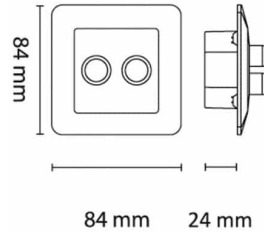

UniDim Duo LED 2x100W 1-pol Sort

Elnr.: 1405958

UniDim Duo er en dobbel universaldimmer som gir deg full kontroll over belysningen i hjemmet. Den er designet for å fungere med både LED-lys, elektroniske trafoer, glødelamper og 230V halogen. Med 2 kanaler og opptil 100W per kanal, kan du enkelt dimme to lyskilder samtidig, noe som gir deg fleksibel belysning. Dimmeren er enkel å installere, passer inn i de fleste rammesystemer samt har overstrømsvern og overtemperaturbeskyttelse for ekstra sikkerhet. Trimmingspotmeter for tilpassning til LED lyskilder og LED drivere. Perfekt for både nyinstallasjoner og oppgraderinger av eksisterende lysanlegg. DUO-dimmeren er en universaldimmer og kan belastes opp til maksimalt 80% av nominell verdi.

Passer til: Stue, kjøkken og soverom for komfortabel stemningsbelysning.

Teknisk data

Spenning (V)	230
Effekt (W)	100
Last LED (W)	70
Type last	Universal

Utførelse

Farge	Sort
Materiale	Termoplast
IP klasse	20
Dimbar	Ja
Overstrømsvern	Ja
Overtemperaturbeskyttelse	Ja
Montering	Innfelt
DALI	Nei
Antall poler	1
Utforming	Firkantet
Lysverdiminne	Ja
Kompatibel med Amazon Alexa	Nei
Kompatibel med Google Assistant	Nei
Funksjonalitet	Av/På/Dim
Produktfamilie	Unidim

Dimensjoner

UniDim Duo LED 2x100W 1-pol Sort

Elnr.: 1405958

Lengde (mm)	83
Bredde (mm)	83
Dybde (mm)	43
Vekt (g)	97
Nettovekt (g)	97

Tilbehør

1405924	Unidim Duo ABB Jussi Servicepakke Hvit	
1405936	UniDim Duo Exxact servicepakke Hvit	
1405918	UniDim Duo Servicepakke Sort	