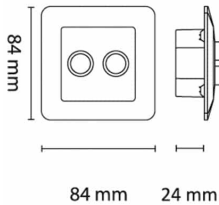

UniDim Duo LED 2x100W 1-pol Sort

Elnr.: 1405958

UniDim Duo er en dobbel universaldimmer som gir deg full kontroll over belysningen i hjemmet. Den er designet for å fungere med både LED-lys, elektroniske trafoer, glødelamper og 230V halogen. Med 2 kanaler og opptil 100W per kanal, kan du enkelt dimme to lyskilder samtidig, noe som gir deg fleksibel belysning. Dimmeren er enkel å installere, passer inn i de fleste rammesystemer samt har overstrømsvern og overtemperaturbeskyttelse for ekstra sikkerhet. Trimmingspotmeter for tilpassning til LED lyskilder og LED drivere. Perfekt for både nyinstallasjoner og oppgraderinger av eksisterende lysanlegg. DUO-dimmeren er en universaldimmer og kan belastes opp til maksimalt 80% av nominell verdi.

Passer til: Stue, kjøkken og soverom for komfortabel stemningsbelysning.

Teknisk data

Spenning (V)	230
Effekt (W)	100
Last LED (W)	70
Type last	Universal

Utførelse

Farge	Sort
Materiale	Termoplast
IP klasse	20
Dimbar	Ja
Overstrømsvern	Ja
Overtemperaturbeskyttelse	Ja
Montering	Innfelt
DALI	Nei
Antall poler	1
Utforming	Firkantet
Lysverdiminne	Ja
Kompatibel med Amazon Alexa	Nei
Kompatibel med Google Assistant	Nei
Funksjonalitet	Av/På/Dim
Produktfamilie	Unidim

Dimensjoner

UniDim Duo LED 2x100W 1-pol Sort

Elnr.: 1405958

Lengde (mm)	83
Bredde (mm)	83
Dybde (mm)	43
Vekt (g)	97
Nettovekt (g)	97

Tilbehør

1405924	Unidim Duo ABB Jussi Servicepakke Hvit	
1405936	UniDim Duo Exxact servicepakke Hvit	
1405918	UniDim Duo Servicepakke Sort	