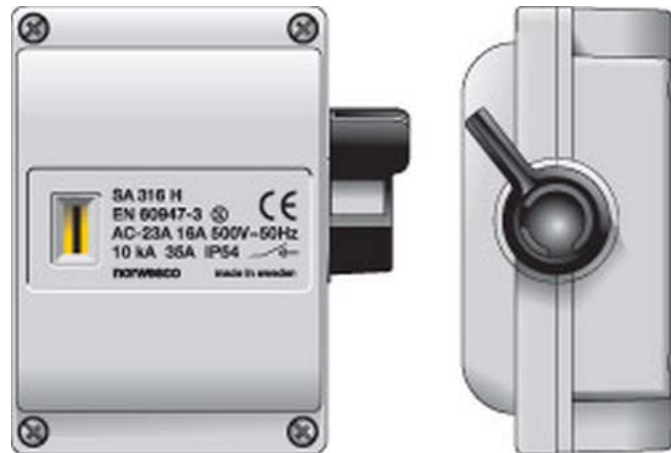

FDV Dokument SA 316/M25

Produkt: Sa 316/M25

Elnummer: 14 220 08

Vareno.: 312008

EAN: 7394438120137

Pakningsant.: 1

Farge: Grå

Produktbeskrivelse

Plastkapslet sikkerhetsbryter, lastbryter/skillebryter 16A/3-pol

Leveres med jord og nullederskinne.

Nipler og standardiserte klistrelapper for merking medfølger

Tekniske spesifikasjoner

- 16A AC23A, 500V
- 7.5 kW motoreffekt ved 400V
- IP54
- Tverrsnitt 6 mm²
- 4xM25 kabelgjennomføringer

Kapslingsmål: BxHxD: 111x129x59

Sidemontert, låsbart bryterhåndtak.

ACTE AS

Vestvollveien 34 B, 2020 Skedsmokorset

Postboks 190, 2021 Skedsmokorset.

Tlf: 63 89 89 26 Fax: 63 89 89 80

Epost: info@acte.no

Norwesco AB