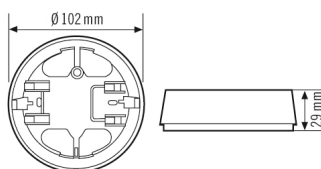

GENERELT

Apparatkategorier	Tilbehør
-------------------	----------

FASTJØRING

Moneringstype	Overflatemontering
Moneringssted	Tak

KABINETT

Mål	Høyde/dybde 29 mm, Ø 102 mm
Vekt	47 g
Material	PC-hvit (Macrolon 2405 UV-stabilisert)
Kapslingsgrad	IP20
Farge	hvit, tilsvarende RAL 9010

Målskisse

Detaljert produktbeskrivelse

- Overflatemontert boks med utvidet ledningsplass for tak- og bevegelsesdetektorer i BASIC-serien