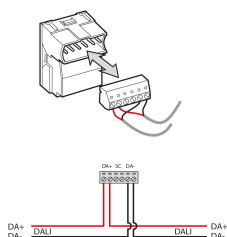

Digidim 200S, enkelramme, hvit (1472543)

El-nr: 1472543

Digidim 200S, enkelramme, hvit.

Monteringsanvisning

Målskisse