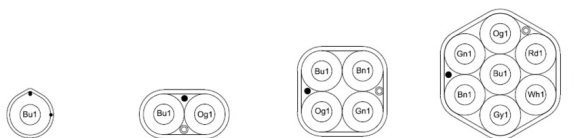

Buntade mikrorör 14/10 mm

Mikrorör 14/10 mm buntade om 1-7 rör S12

Funktioner

- För direkt förläggning i mark
- 2, 4 eller 7 buntade mikrorör
- 14/10 mm mikrorör
- Inre yta med låg friktion
- Längsgående rillor för maximal installationslängd

Applicering

De tjockväggiga mikrorören är utformade med en inre yta med låg friktion som möjliggör installation av mikrokablar eller nanokablar. Mikrorörens tjocka vägg möjliggör installation direkt i marken utan behov av ytterligare skydd.

Design

Mikrorören finns i flera konfigurationer från 2 till 7 mikrorör.

14/10 mm mikrorör är optimerade för installation av mikrokablar och nanokablar. Mikrorören har en inre yta med låg friktion och längsgående rillor för bästa blåsprestanda.

Produktinformation

Mikrorör och yttermantel: HDPE

Teknisk information

Färgkod	S12
Temperatur, drift [°C]	-40 till +60
Temperatur, lagring [°C]	-40 till +60
Temperatur, installation [°C]	-20 till +50
Överensstämmelse	<p>Nötning: IEC 60794-1-2-E2B(1)</p> <p>Kink: IEC 60794-1-2-E10, 20 x outer diameter</p> <p>Slag: IEC 60794-1-2-E4</p> <p>Krosstålighet: IEC 60794-1-2-E3</p> <p>Töjning: IEC 60794-1-2-E</p> <p>Böjtålighet: IEC 60794-1-2-E11A</p> <p>Torsion: IEC 60794-1-2-E</p> <p>Flexibilitet: IEC 60794-1-2-E8</p> <p>Inre frigång: IEC 60794-5-20, IEC 60794-5-10, Ann. D</p>