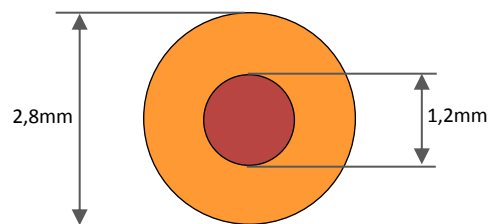

METRIC
INDUSTRIAL

Søkestråd (Peiletråd)
1,2/2,8mm og 0,8/1,5mm

Søkestråd – rustfri stål 304 0,8/1,5mm	
Lengde (m)	2500
Vekt (g/m)	5,2
Trommel dia. (mm)	350
Trommel bredde (mm)	134
Trommel vekt (kg)	13
Leder diameter (mm)	0,8
Leder kvadrat (mm ²)	0,5
Kabel diameter (mm)	1,5
Farge	Gul
Materiale kappe	HDPE
Materiale leder	Rustfri stål 304L

Søkestråd – kobber 1,2/2,8mm	
Lengde (m)	1500
Vekt (g/m)	9
Trommel dia. (mm)	350
Trommel bredde (mm)	234
Trommel vekt (kg)	13
Leder diameter (mm)	1,2
Leder kvadrat (mm ²)	1,1
Kabel diameter (mm)	2,8
Farge	Orange
Materiale kappe	HDPE
Materiale leder	Kobber

Varenummer

Elnr.	Varenummer	Type	Salgs enhet
2801926	GD-ST0815-YE	Søkestråd 0,8 rustfri, 1,5mm Gul HDPE kappe	Rull @ 2500mtr
2801925	GD-ST1228-OR	Søkestråd 1,2 kobber, 2,8mm Orange HDPE kappe	Rull @ 1500mtr