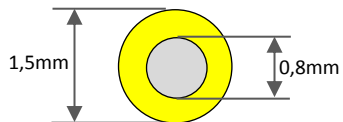

METRIC
INDUSTRIAL

Søkestråd (Peiletråd)
1,2/2,8mm og 0,8/1,5mm

Søkestråd – rustfri stål 304 0,8/1,5mm	
Lengde (m)	2500
Vekt (g/m)	5,2
Trommel dia. (mm)	350
Trommel bredde (mm)	134
Trommel vekt (kg)	13
Leder diameter (mm)	0,8
Leder kvadrat (mm ²)	0,5
Kabel diameter (mm)	1,5
Farge	Gul
Materiale kappe	HDPE
Materiale leder	Rustfri stål 304L

Søkestråd – kobber 1,2/2,8mm	
Lengde (m)	1500
Vekt (g/m)	9
Trommel dia. (mm)	350
Trommel bredde (mm)	234
Trommel vekt (kg)	13
Leder diameter (mm)	1,2
Leder kvadrat (mm ²)	1,1
Kabel diameter (mm)	2,8
Farge	Orange
Materiale kappe	HDPE
Materiale leder	Kobber

Varenummer

Elnr.	Varenummer	Type	Salgs enhet
2801926	GD-ST0815-YE	Søkestråd 0,8 rustfri, 1,5mm Gul HDPE kappe	Rull @ 2500mtr
2801925	GD-ST1228-OR	Søkestråd 1,2 kobber, 2,8mm Orange HDPE kappe	Rull @ 1500mtr