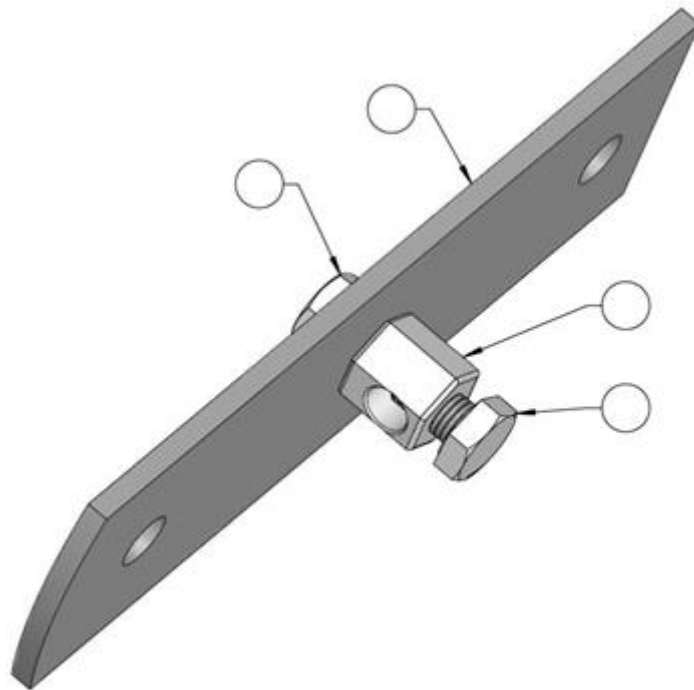

2818801- TRAFBRACKETT FOR AVLEDER M/JRD

El.nr.:	2818801
Produktbeskrivelse:	TRAFBRACKETT FOR AVLEDER M/JRD
Fabrikat	Linjeservice AS
Teknisk beskrivelse:	Trafobrackett med jordklemme (max 50mm ² Cu-wire). Tilbehør til el.nr. 2818877/2818888 (Avleder 24kV).