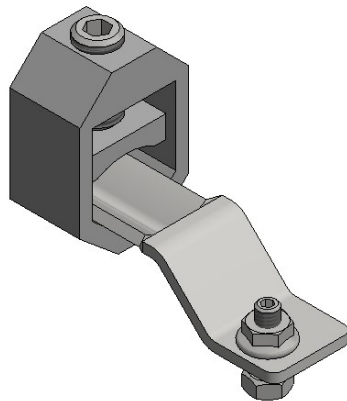

2836306 - Jordingsklemme JKV240

Beskrivelse	Jordingsklemme for effektskap 95-240mm ² . For umbrakonøkkel 6.
Enhet	STK
Vekt	0,15 kg
Materiale	Stål, syrefast 316