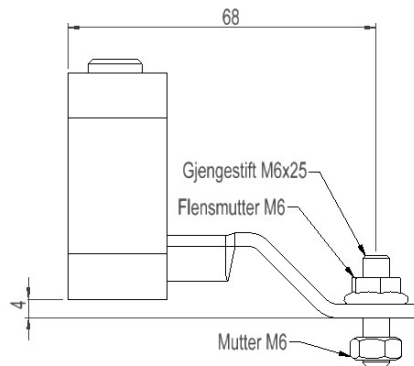

2836306 - Jordingsklemme JKV240

Beskrivelse	Jordingsklemme for effektskap 95-240mm ² . For umbrakonøkkel 6.
Enhet	STK
Vekt	0,15 kg
Materiale	Stål, syrefast 316